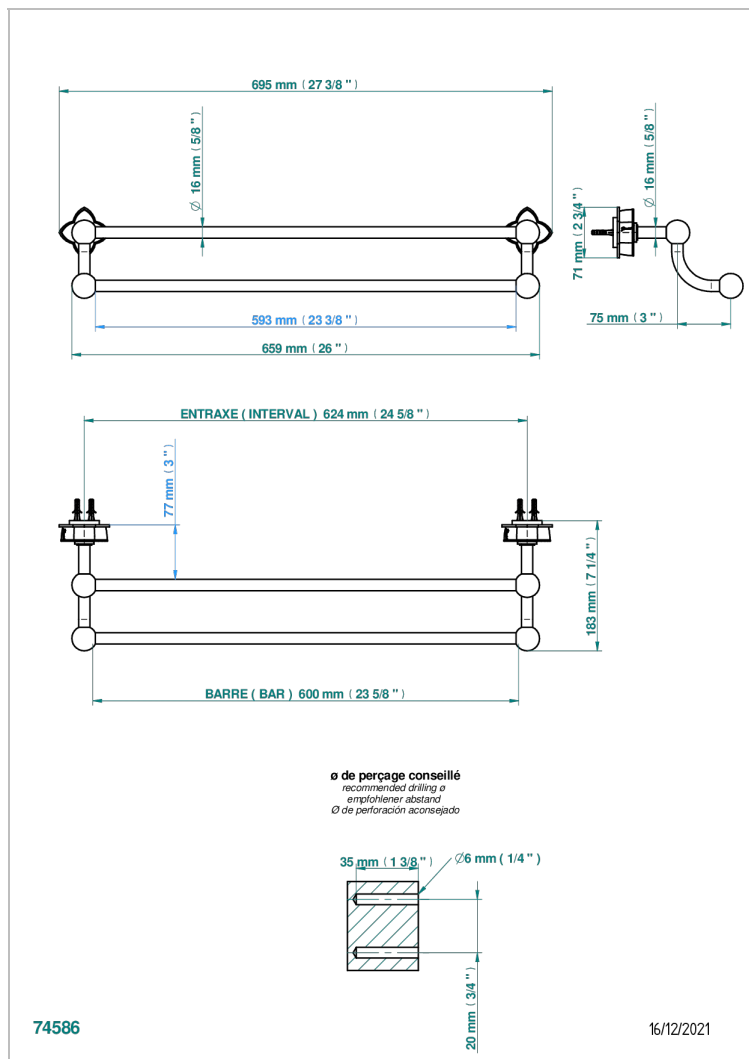

# PETALE DE CRISTAL CLAIR LISERE DORE

U6E-516/60

Porte-serviettes avec 2 barres fixes long. 600 mm

THG<sup>®</sup>  
PARIS

## CARACTÉRISTIQUES

- Pétale de Cristal clair liseré doré
- Porte-serviettes avec 2 barres fixes long. 600 mm