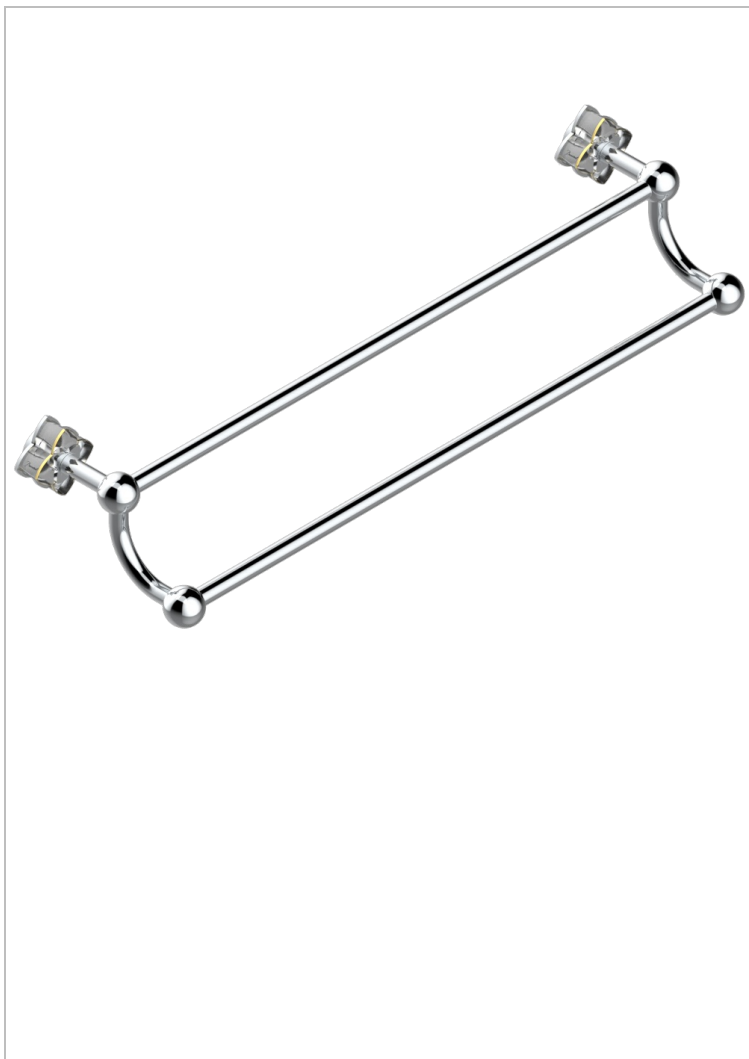

# PETALE DE CRISTAL CLAIR LISERE DORE

U6E-516/60

Porte-serviettes avec 2 barres fixes long. 600 mm

THG<sup>®</sup>  
PARIS

## CARACTÉRISTIQUES

- Pétale de Cristal clair liseré doré
- Porte-serviettes avec 2 barres fixes long. 600 mm

## FINITIONS DISPONIBLES

Bronze clair - D01  
Chromé - A02  
Chromé / doré - G02  
Chromé mat - C02  
Doré brillant - F01  
Doré mat - F07

Nickel brillant - B01  
Nickel mat - C01  
Noir mat céramique - D30  
Or pâle - F30  
Or pâle mat - F31  
Pvd blush - H62