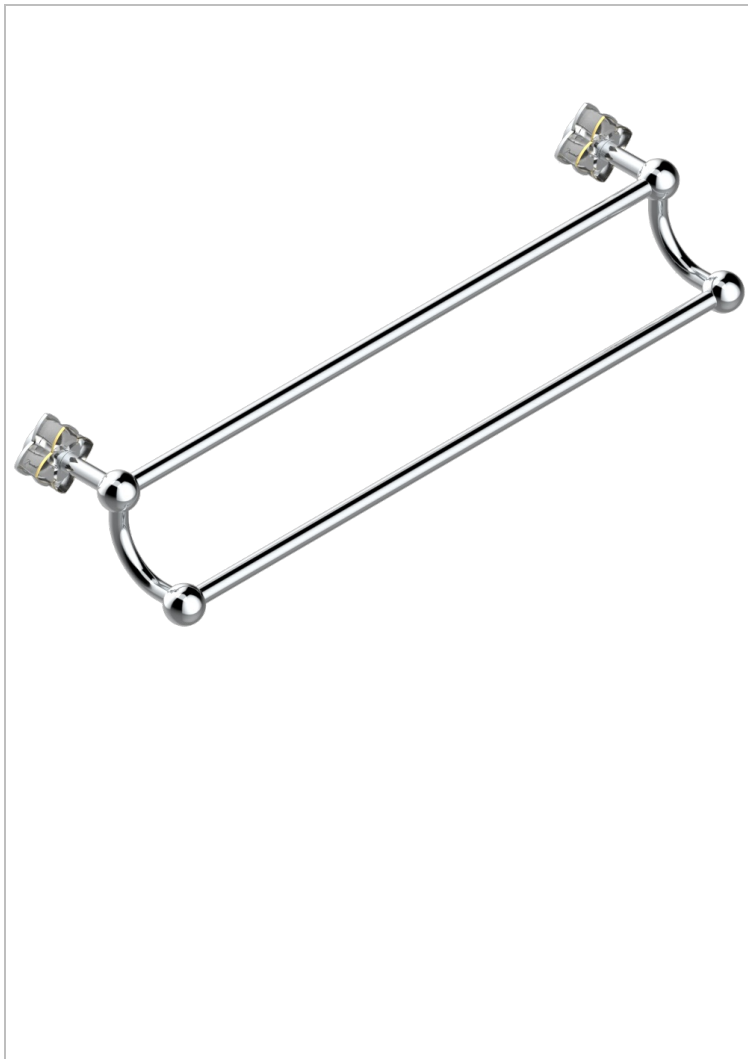

# PETALE DE CRISTAL CLAIR LISERE DORE

U6E-516/60

Handtuchstange doppelt, Länge 600 mm

THG<sup>®</sup>  
PARIS

## EIGENSCHAFTEN

- Pétale de Cristal clair liseré doré
- Handtuchstange doppelt, Länge 600 mm

## VERFÜGBARE OBERFLÄCHEN

Altnickel - H28  
Blassgold - F30  
Blassgold matt unlackiert - F31  
Bronze hell - D01  
Chrom - A02  
Chrom / gold - G02

Chrom matt - C02  
Gold - F01  
Gold matt - F07  
Kupfer altrot matt lackiert - H07  
Mattschwarz keramik - D30  
Nickel matt - C01