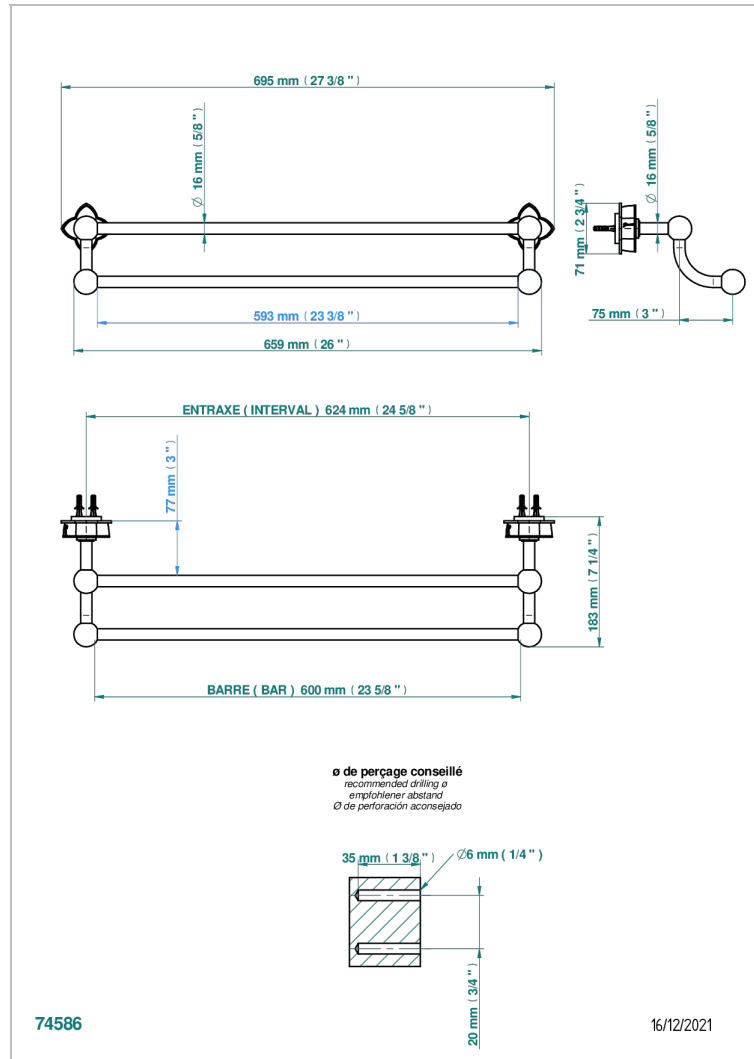

# PETALE DE CRISTAL CLAIR LISERE DORE

U6E-516/60

Handtuchstange doppelt, Länge 600 mm

THG<sup>®</sup>  
PARIS

## EIGENSCHAFTEN

- Pétale de Cristal clair liseré doré
- Handtuchstange doppelt, Länge 600 mm