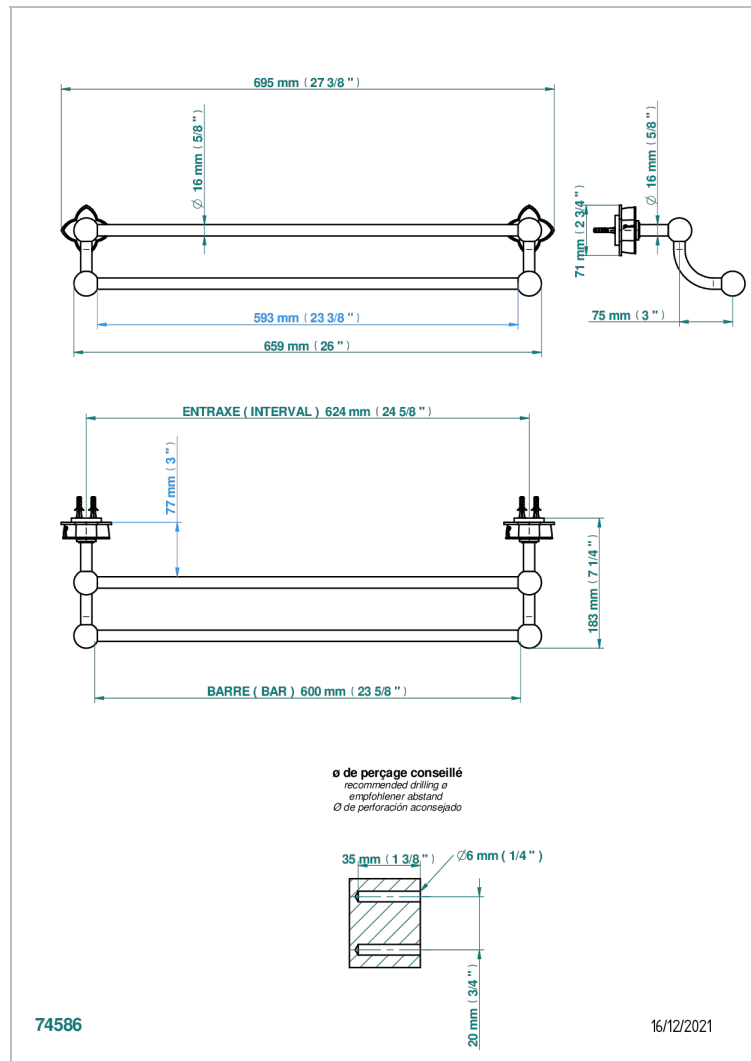

ПЕТАЛЕ DE CRISTAL, ПРОЗРАЧНЫЙ ХРУСТАЛЬ С ЗОЛОТОЙ КАЙМОЙ

U6E-516/60

Towel rail, 2 fixed rails, length: 600 mm

ХАРАКТЕРИСТИКИ

- Pétales de Cristal, прозрачный хрусталь с золотой каймой
- Towel rail, 2 fixed rails, length: 600 mm