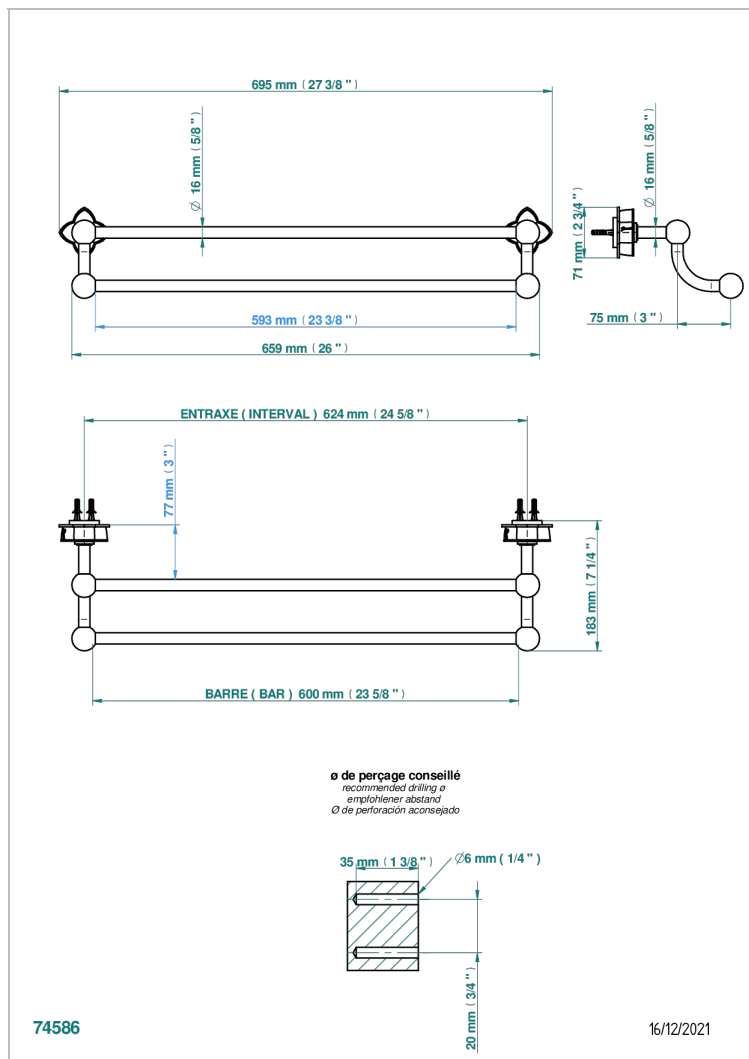

PETALE DE CRISTAL CLAIR LISERE DORE

U6E-516/60

Towel rail, 2 fixed rails, length: 600 mm

THG[®]
PARIS

CARACTERÍSTICAS

- Pétale de Cristal clair liseré doré
- Towel rail, 2 fixed rails, length: 600 mm

ACABADOS DISPONIBLES