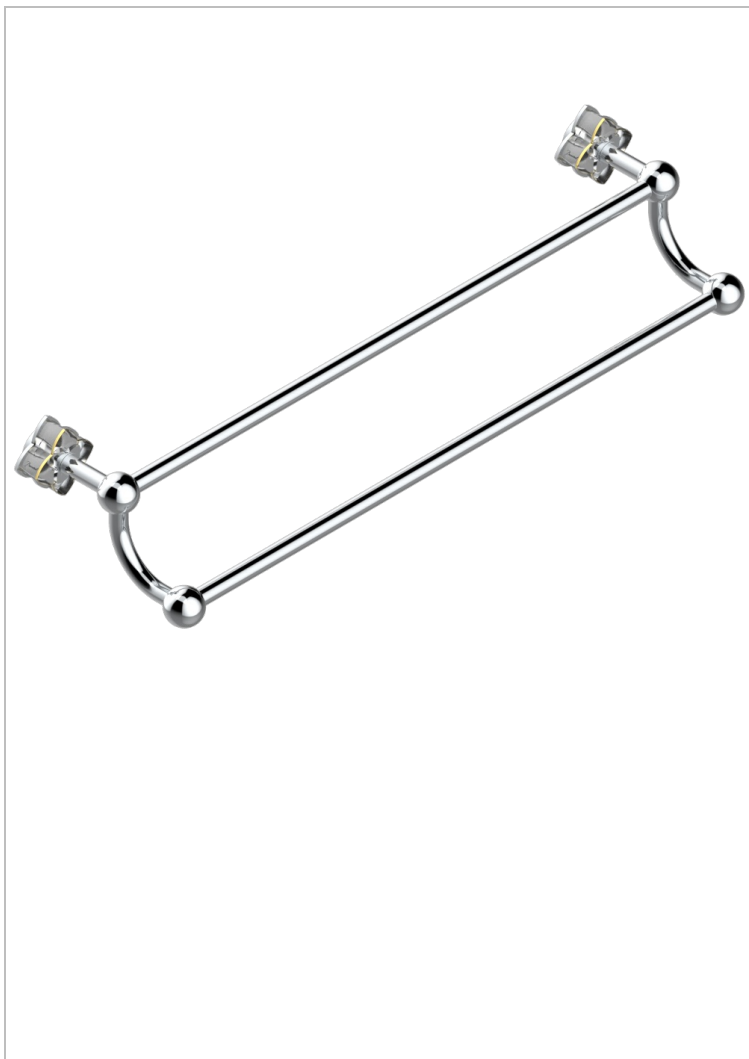

PETALE DE CRISTAL CLAIR LISERE DORE

U6E-516/60

Towel rail, 2 fixed rails, length: 600 mm

THG[®]
PARIS

CARACTERÍSTICAS

- Pétale de Cristal clair liseré doré
- Towel rail, 2 fixed rails, length: 600 mm

ACABADOS DISPONIBLES

Bronce claro - D01
Cerámica negra mate - D30
Cobre viejo mate - H07
Cromo - A02
Cromo / dorado - G02
Cromo mate - C02

Dorado - F01
Dorado mate - F07
Dorado pálido - F30
Dorado pálido mate (sin barniz) - F31
Níquel - B01
Níquel mate - C01

Níquel viejo - H28
Pvd blush - H62
Pvd blush mate - H60
Pvd color latón - H49
Pvd color latón mate - H50
Pvd color níquel - H55

Pvd color níquel mate - H56
Pvd color oro - H52
Pvd color oro mate - H53
Pvd grafito - H64
Pvd grafito mate - H65
Pvd marrón bronce - F33