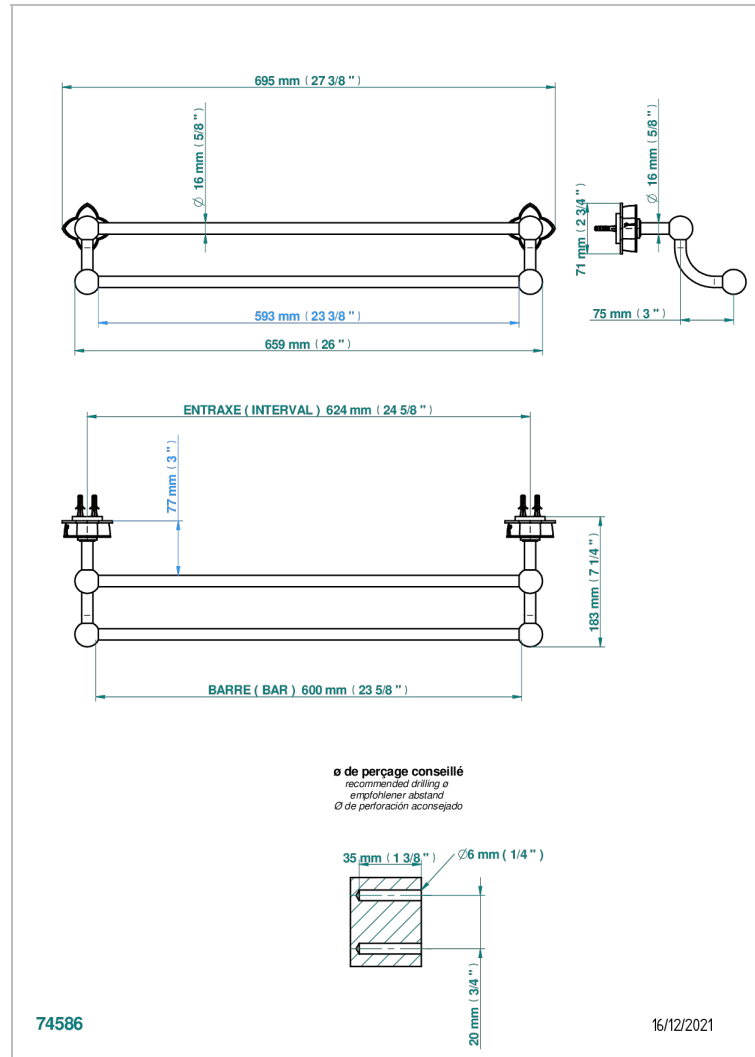

PETALE DE CRISTAL CLAIR LISERE DORE

U6E-516/60

Handtuchstange doppelt, Länge 600 mm

THG[®]
PARIS

EIGENSCHAFTEN

- Pétale de Cristal clair liseré doré
- Handtuchstange doppelt, Länge 600 mm

VERFÜGBARE OBERFLÄCHEN