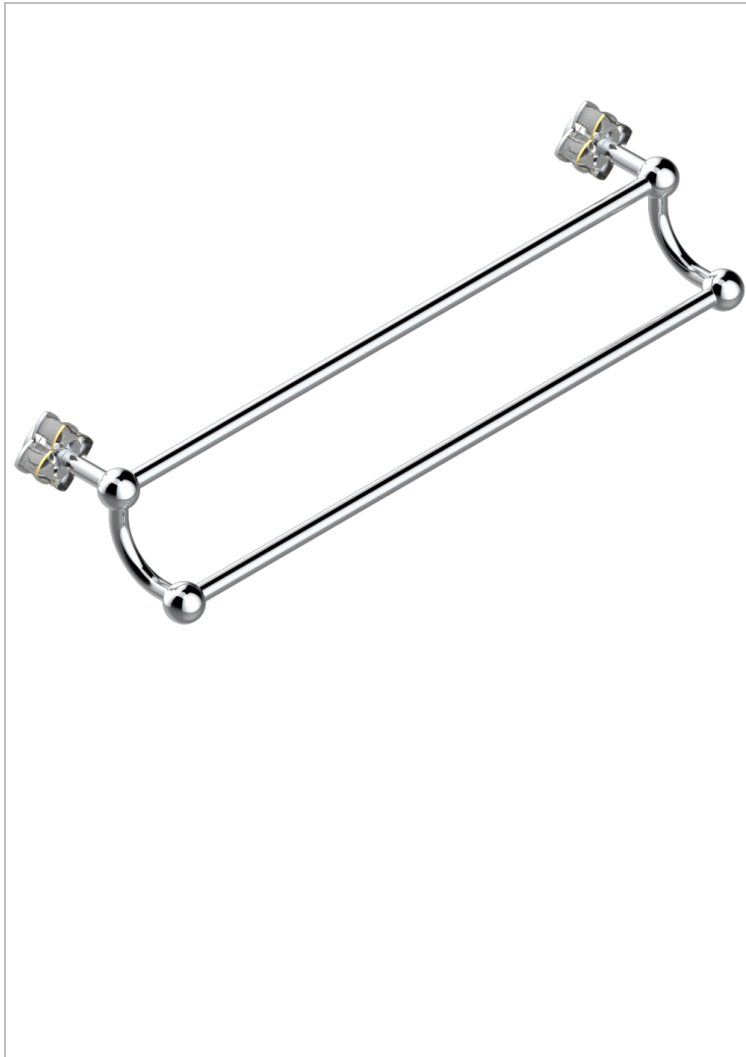

PETALE DE CRISTAL CLAIR LISERE DORE

U6E-516/60

Handtuchstange doppelt, Länge 600 mm

THG[®]
PARIS

EIGENSCHAFTEN

- Pétale de Cristal clair liseré doré
- Handtuchstange doppelt, Länge 600 mm

VERFÜGBARE OBERFLÄCHEN

Altnickel - H28
Blassgold - F30
Blassgold matt unlackiert - F31
Bronze hell - D01
Chrom - A02
Chrom / gold - G02

Chrom matt - C02
Gold - F01
Gold matt - F07
Kupfer altrot matt lackiert - H07
Mattschwarz keramik - D30
Nickel matt - C01

Pvd umber - H66
Pvd umber matt - H67
Silbernickel - B01