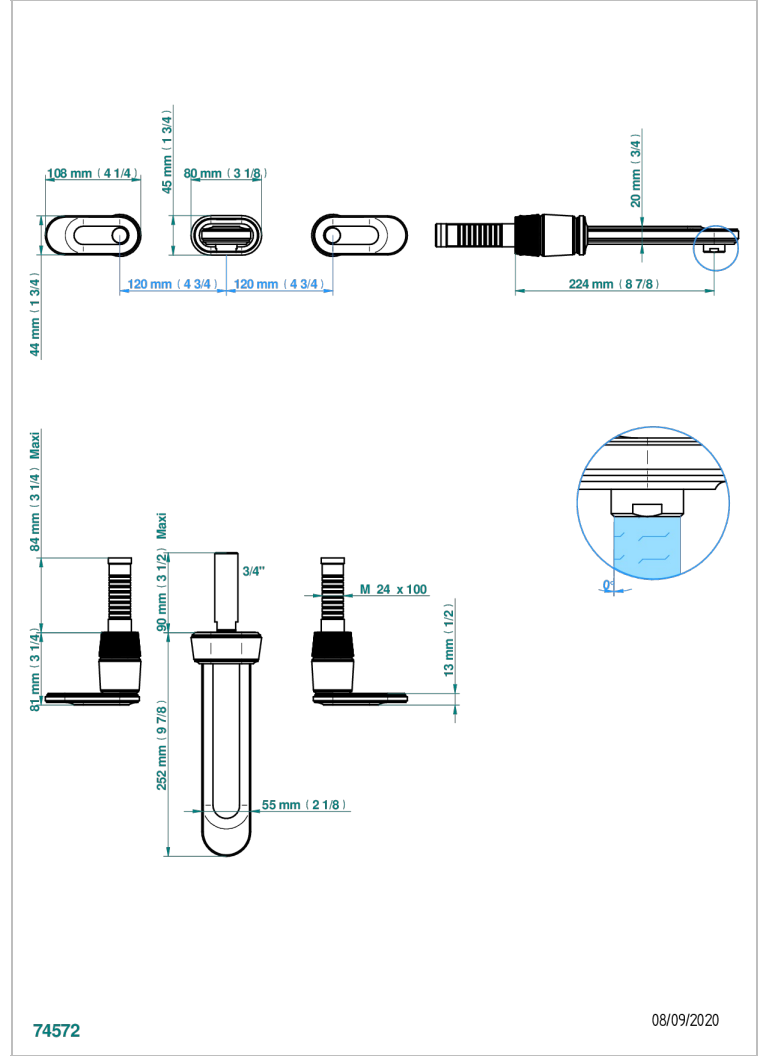

CORVAIR FIOR DI BOSCO A MANETTES

U8L-40SGBUS

Garniture pour mélangeur de lavabo mural - bec super goliath

THG[®]
PARIS

74572

08/09/2020

CARACTÉRISTIQUES

- Corvoir Fior di Bosco à manettes
- Garniture pour mélangeur de lavabo mural - bec super goliath

PRODUITS ASSOCIÉS

- Ref. G00-40AM/US Partie à encastrer pour mélangeur mural - version manettes- standard américain

FINITIONS DISPONIBLES

Bronze clair - D01
Chromé - A02
Chromé mat - C02
Doré brillant - F01
Doré mat - F07
Nickel brillant - B01