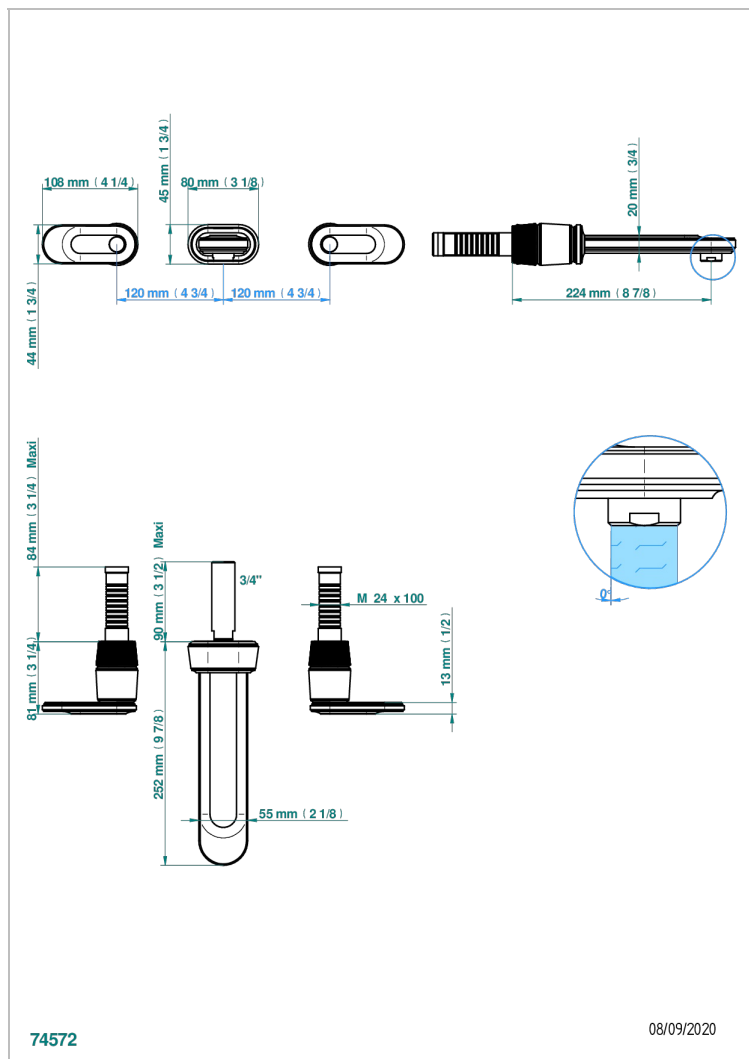

CORVAIR FIOR DI BOSCO CON MANETAS

U8L-40SGBUS

Trim only for wall mounted 3 holes basin mixer

THG[®]
PARIS

CARACTERÍSTICAS

- Corvaire Fior di Bosco con manetas
- Trim only for wall mounted 3 holes basin mixer

PRODUCTOS RELACIONADOS

- Ref. G00-40AM/US Partie à encastrier pour mélangeur mural - version manettes- standard américain

ACABADOS DISPONIBLES

Bronce claro - D01
Cerámica negra mate - D30
Cromo - A02
Cromo mate - C02
Dorado - F01
Dorado mate - F07