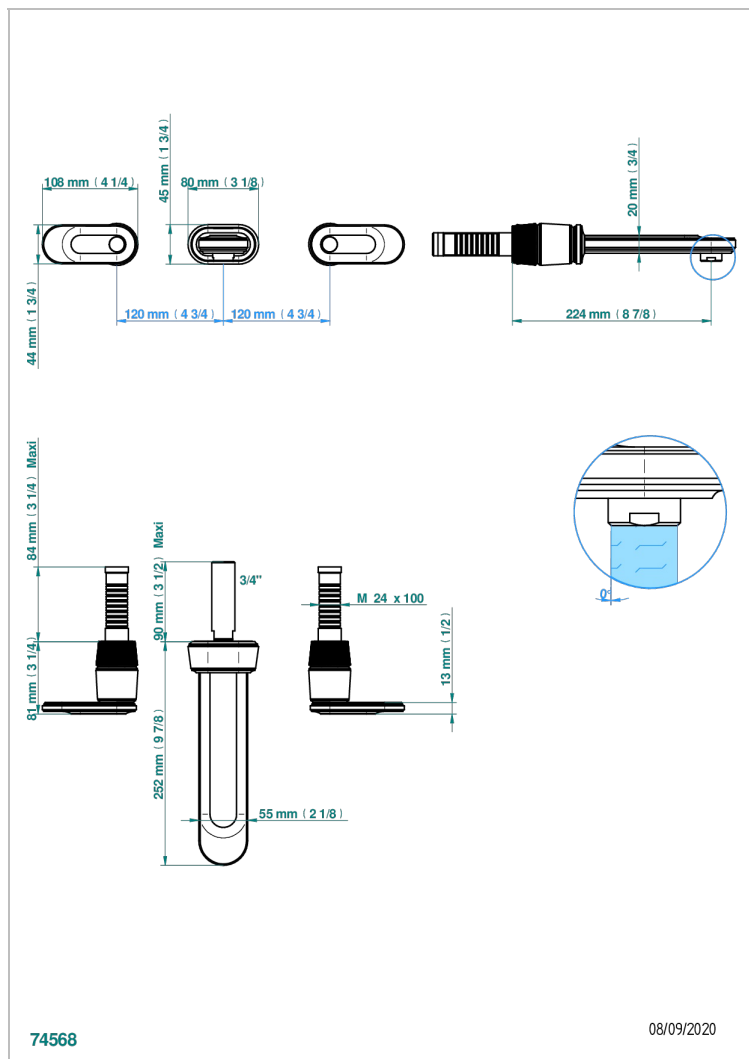

CORVAIR HOWLITE CON MANETAS

U8G-40SGBUS

Trim only for wall mounted 3 holes basin mixer

THG
PARIS

CARACTERÍSTICAS

- Corvaire Howlite con manetas
- Trim only for wall mounted 3 holes basin mixer

PRODUCTOS RELACIONADOS

- Ref. G00-40AM/US Partie à encastrier pour mélangeur mural - version manettes- standard américain

ACABADOS DISPONIBLES

Bronce claro - D01
Cerámica negra mate - D30
Cromo - A02
Cromo mate - C02
Dorado - F01
Dorado mate - F07