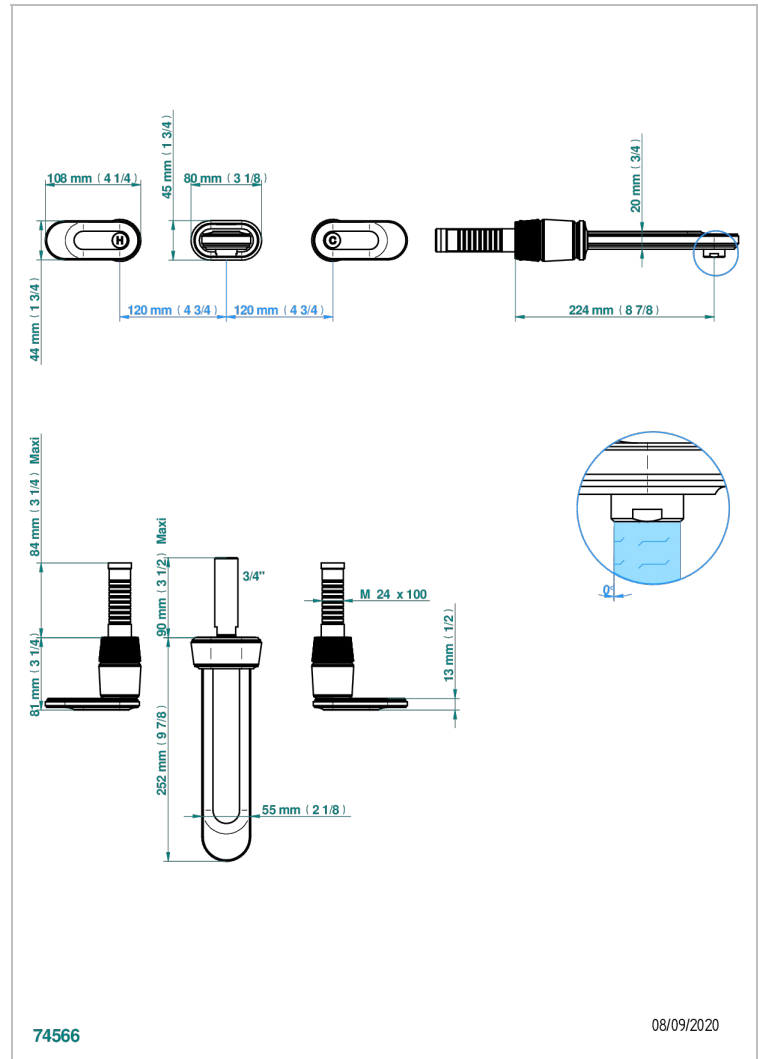

CORVAIR A MANETTES

U8E-40SGBUS

Garniture pour mélangeur de lavabo mural - bec super goliath

THG[®]
PARIS

CARACTÉRISTIQUES

- Corvaire à manettes
- Garniture pour mélangeur de lavabo mural - bec super goliath

PRODUITS ASSOCIÉS

- Ref. G00-40AM/US Partie à encastrer pour mélangeur mural - version manettes- standard américain

FINITIONS DISPONIBLES

Bronze clair - D01
Chromé - A02
Chromé insert doré - GA1
Chromé mat - CO2
Doré brillant - F01
Doré mat - F07