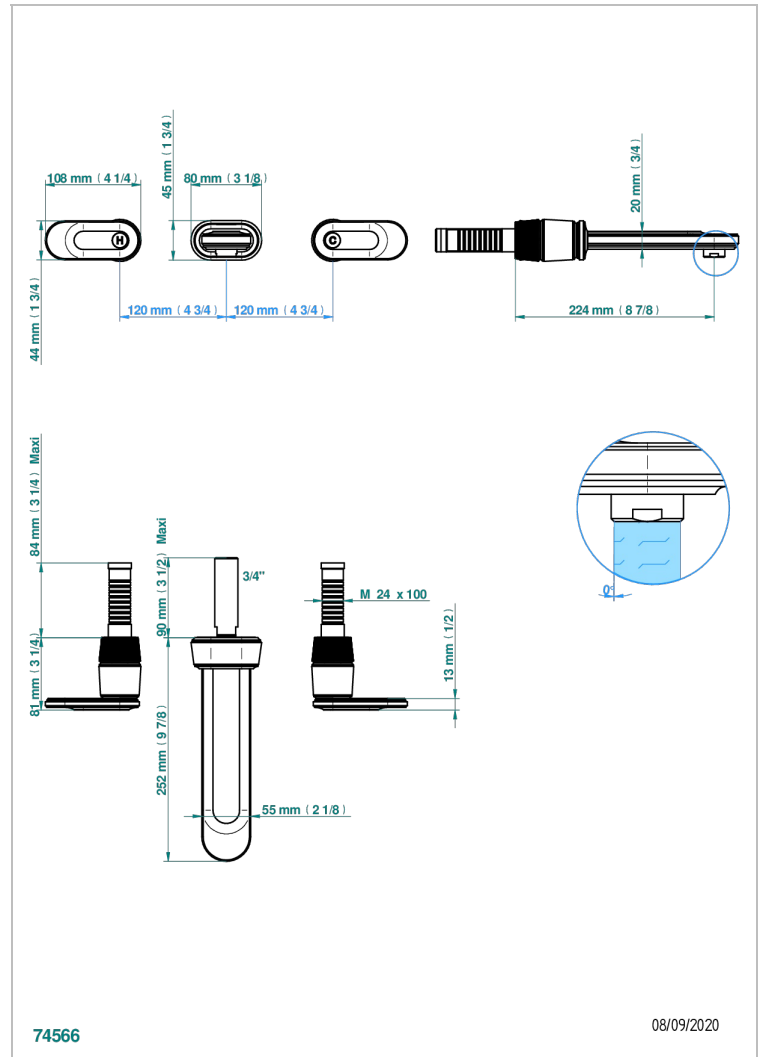

# CORVAIR CON MANETAS

U8E-40SGBUS

Trim only for wall mounted 3 holes basin mixer

THG<sup>®</sup>  
PARIS

## CARACTERÍSTICAS

- Corvaire con manetas
- Trim only for wall mounted 3 holes basin mixer

## PRODUCTOS RELACIONADOS

- Ref. G00-40AM/US Partie à encastrier pour mélangeur mural - version manettes- standard américain