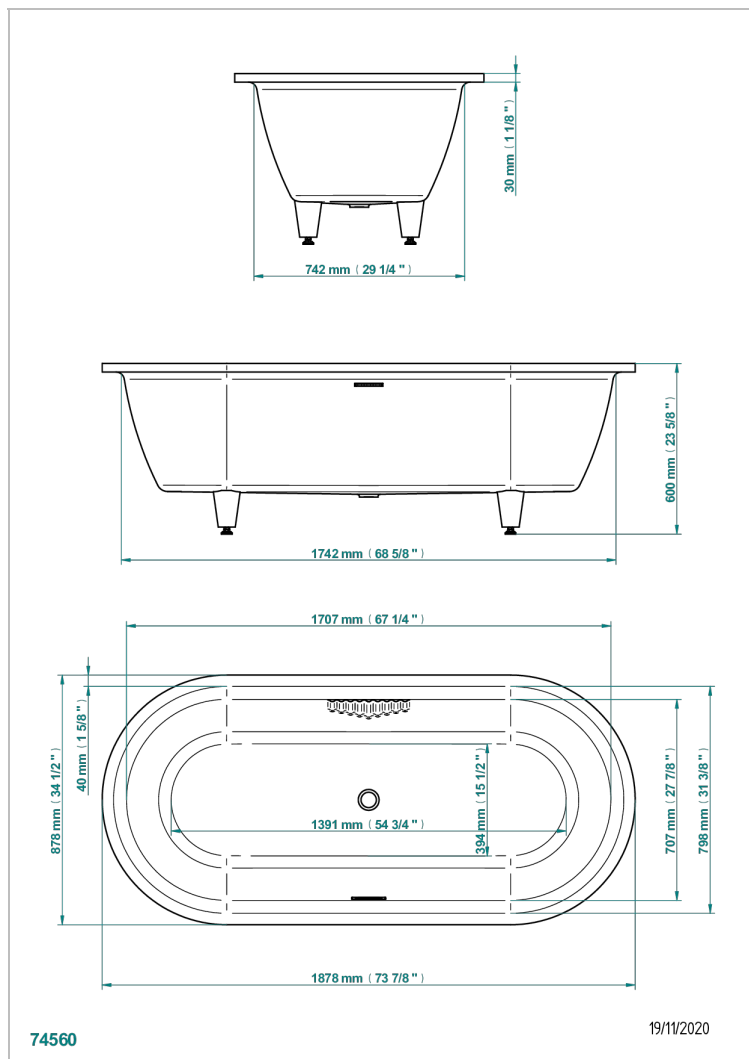

# BAIGNOIRES A ENCASTRER

B10-B532

THG<sup>®</sup>  
PARIS

Baignoire CORVAIR 188 x 88 x 60 cm, modèle à encastrer, livrée avec habillage de trop-plein chromé, fournie sans vidage

## CARACTÉRISTIQUES

- 55 kg
- Volume utile 215 L - 57 gal
- Trop-plein intégré
- Matière MineralStone

## PRODUITS ASSOCIÉS

- Ref. B12-K12A Système balnéothérapie, 12 jets aérobain
- Ref. B12-K12H Système balnéothérapie, 12 jets hydrobain
- Ref. B12-K12H12A Système balnéothérapie, combiné 12 jets hydrobain et 12 jets aérobain
- Ref. G00-305/H Vidage manuel de baignoire type "clic-clac" avec siphon et bouchon
- Ref. B12-K102AB Système de chromothérapie 2 spots sur baignoire avec balnéothérapie
- Ref. B16-P100 Repose-tête carré 30 x 30 cm, blanc
- Ref. B16-P103 Repose-tête 1/2 cylindrique 13 cm x 26 cm, blanc
- Ref. B16-P104 Repose-tête en gel de polyuréthane 30 x 12 cm, h. 4 cm, blanc
- Ref. B16-P105 Repose-tête en gel de polyuréthane 38.5 x 21 cm, h. 2 cm, blanc
- Ref. B16-P106 Repose-tête en gel de polyuréthane 30 x 7 cm, h. 2 cm, blanc
- Ref. B16-P107 Repose-tête en gel de polyuréthane 35 x 40 cm, h. 5,5 cm, blanc
- Ref. B16-K111 Système de remplissage par lame d'eau avec enjoliveur métal
- Ref. B16-K102 Système de chromothérapie 2 spots sur baignoire sans balnéothérapie

## FINITIONS DISPONIBLES

Blanc brillant - AS1  
Blanc mat - AS2  
Ral intérieur brillant (modèle à encastrer) - JA1