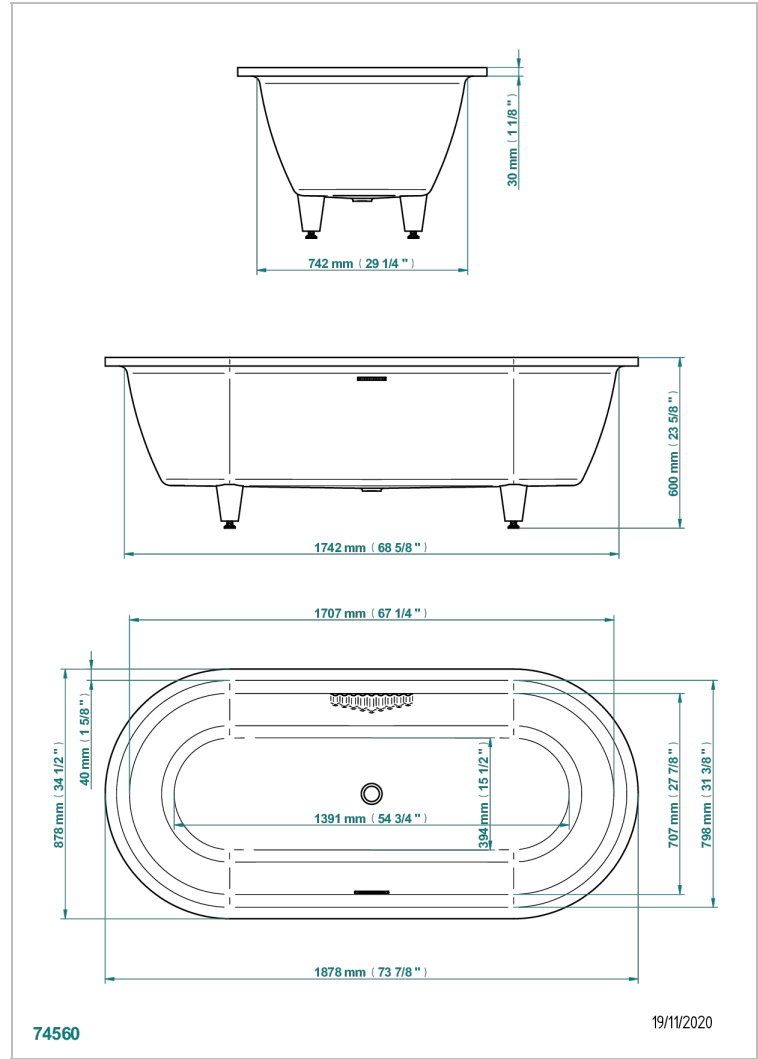

BANERA ENCASTRADA

B10-B532

THG[®]
PARIS

Bañera CORVAIR 188 x 88 x 60 cm encastrada, entregada con tapa de rebose cromada, suministrada sin desagüe

CARACTERÍSTICAS

- Bañera encastrada
- Bañera CORVAIR 188 x 88 x 60 cm encastrada, entregada con tapa de rebose cromada, suministrada sin desagüe

PRODUCTOS RELACIONADOS

- Ref. B12-K12A Whirlpool system with 12 aero jets
- Ref. B12-K12H Whirlpool system with 12 hydro jets
- Ref. B12-K12H12A Whirlpool system with 12 hydro jets and 12 aero jets
- Ref. G00-305/H Desagüe
- Ref. B12-K102AB Chromato-lighting system on whirlpool bathtub
- Ref. B16-P100 Almohada cuadrada 30 x 30 cm, blanca
- Ref. B16-P103 Almohada 13 x 26 cm, blanca
- Ref. B16-P104 Almohada 30 x 12 cm, h. 4 cm, blanca
- Ref. B16-P105 Almohada 38.5 x 21 cm, h. 2 cm, blanca
- Ref. B16-P106 Almohada 30 x 7 cm, h. 2 cm, blanca
- Ref. B16-P107 Almohada 35 x 40 cm, h. 5,5 cm, blanca
- Ref. B16-K111 Filling system by water blade
- Ref. B16-K102 Chromato-lighting system on bathtub without whirlpool system

ACABADOS DISPONIBLES

Blanco brillante - AS1
Interior brillante RAL (modelo empotrado) - JA1
Mate blanco - AS2