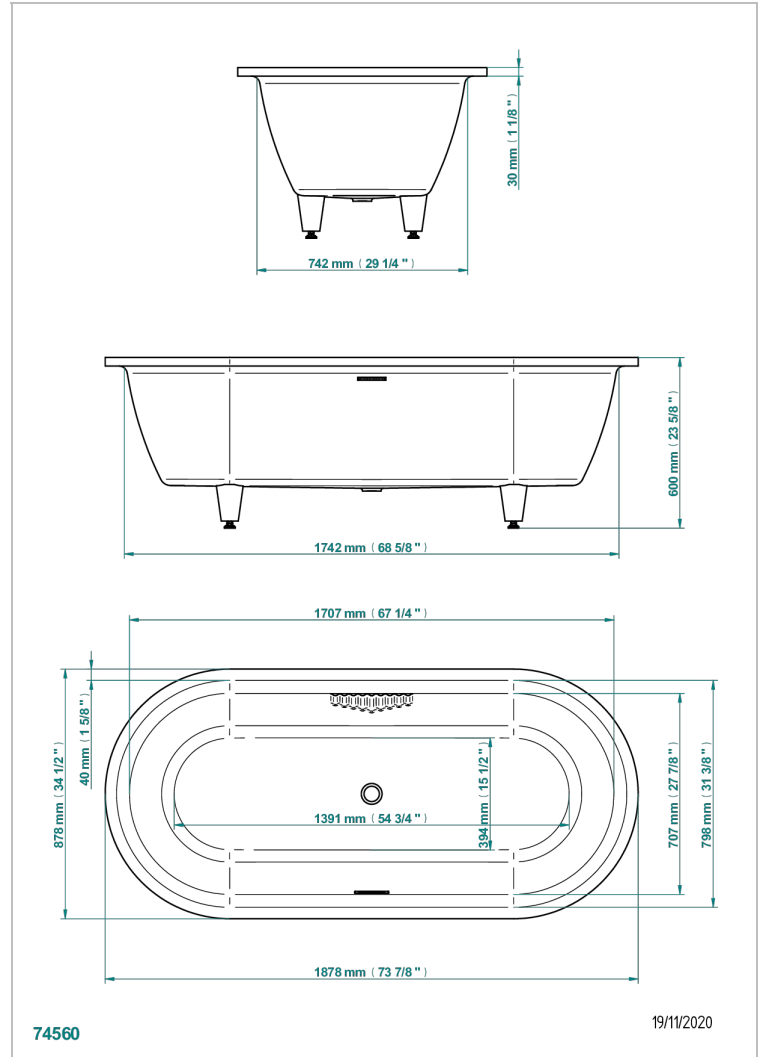

BANERA ENCASTRADA

B10-B532

THG[®]
PARIS

Bañera CORVAIR 188 x 88 x 60 cm encastrada, entregada con tapa de rebose cromada, suministrada sin desagüe

CARACTERÍSTICAS

- Bañera encastrada
- Bañera CORVAIR 188 x 88 x 60 cm encastrada, entregada con tapa de rebose cromada, suministrada sin desagüe

PRODUCTOS RELACIONADOS

- Ref. B12-K12A Whirlpool system with 12 aero jets
- Ref. B12-K12H Whirlpool system with 12 hydro jets
- Ref. B12-K12H12A Whirlpool system with 12 hydro jets and 12 aero jets
- Ref. G00-305/H Desagüe
- Ref. B12-K102AB Chromato-lighting system on whirlpool bathtub
- Ref. B16-P100 Almohada cuadrada 30 x 30 cm, blanca
- Ref. B16-P103 Almohada 13 x 26 cm, blanca
- Ref. B16-P104 Almohada 30 x 12 cm, h. 4 cm, blanca
- Ref. B16-P105 Almohada 38.5 x 21 cm, h. 2 cm, blanca
- Ref. B16-P106 Almohada 30 x 7 cm, h. 2 cm, blanca
- Ref. B16-P107 Almohada 35 x 40 cm, h. 5,5 cm, blanca
- Ref. B16-K111 Filling system by water blade
- Ref. B16-K102 Chromato-lighting system on bathtub without whirlpool system

ACABADOS DISPONIBLES

Blanco brillante - AS1
Interior brillante RAL (modelo empotrado) - JA1
Mate blanco - AS2