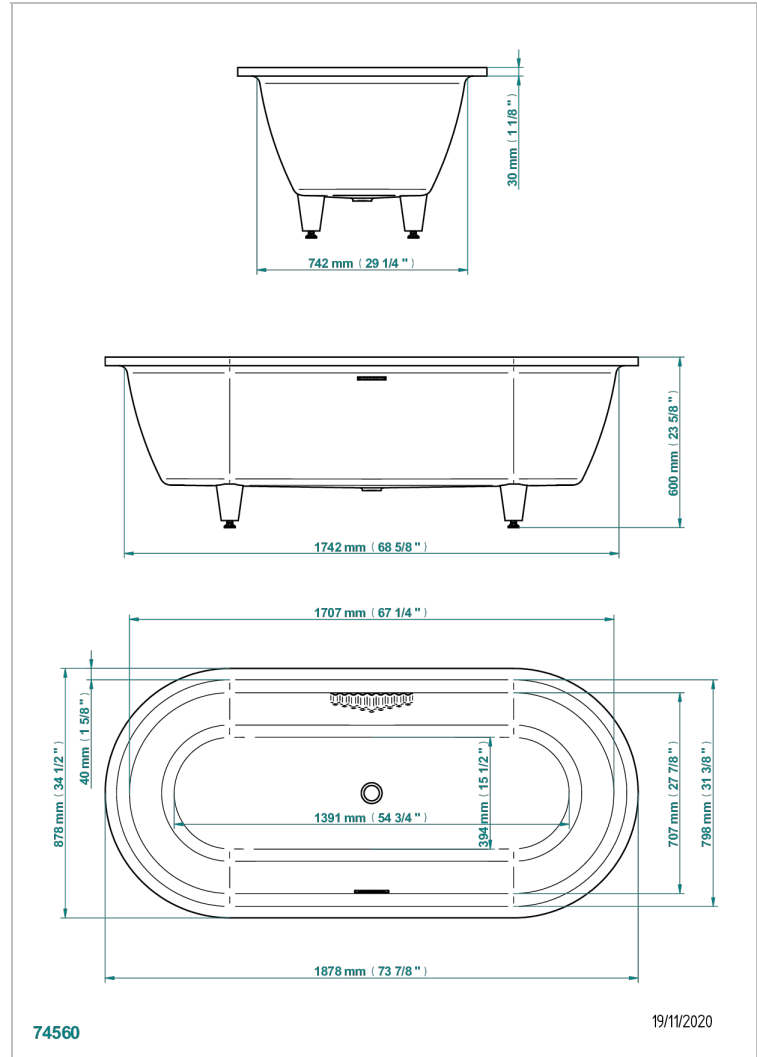

Einbaumontage Badewanne

B10-B532

THG[®]
PARIS

Corvair badewanne 188 x 88 x 60 cm einbaumontage, ohne ab- und Überlaufgarnitur mit chrom Überlaufabdeckung für badewanne, lieferung ohne ab- und Überlaufgarnitur

EIGENSCHAFTEN

- Einbaumontage Badewanne
- Corvair badewanne 188 x 88 x 60 cm einbaumontage, ohne ab- und Überlaufgarnitur mit chrom Überlaufabdeckung für badewanne, lieferung ohne ab- und Überlaufgarnitur

ÄHNLICHE PRODUKTE

- Ref. B12-K12A Whirlpool system with 12 aero jets
- Ref. B12-K12H Therapiesystem 12 hydrobain jets
- Ref. B12-K12H12A Whirlpool system with 12 hydro jets and 12 aero jets
- Ref. G00-305/H Ab- und Überlaufgarnitur für die Badewanne mit Tippverschluss
- Ref. B12-K102AB chromotherapy System 2 Spots für Badewanne mit Whirlpool system
- Ref. B16-P100 Eckige Kopfstütze 30x30 cm, Weiß
- Ref. B16-P103 Nackenrolle 13 cm x 26 cm, Weiß
- Ref. B16-P104 Kopfstütze 30 x 12 cm, h. 4 cm, Weiß
- Ref. B16-P105 Kopfstütze 38.5 x 21 cm, h. 2 cm, Weiß
- Ref. B16-P106 Kopfstütze 30 x 7 cm, h. 2 cm, Weiß
- Ref. B16-P107 Kopfstütze 35 x 40 cm, h. 5,5 cm, Weiß
- Ref. B16-K111 Filling system by water blade
- Ref. B16-K102 chromotherapy System 2 Spots für Badewanne ohne Whirlpool system