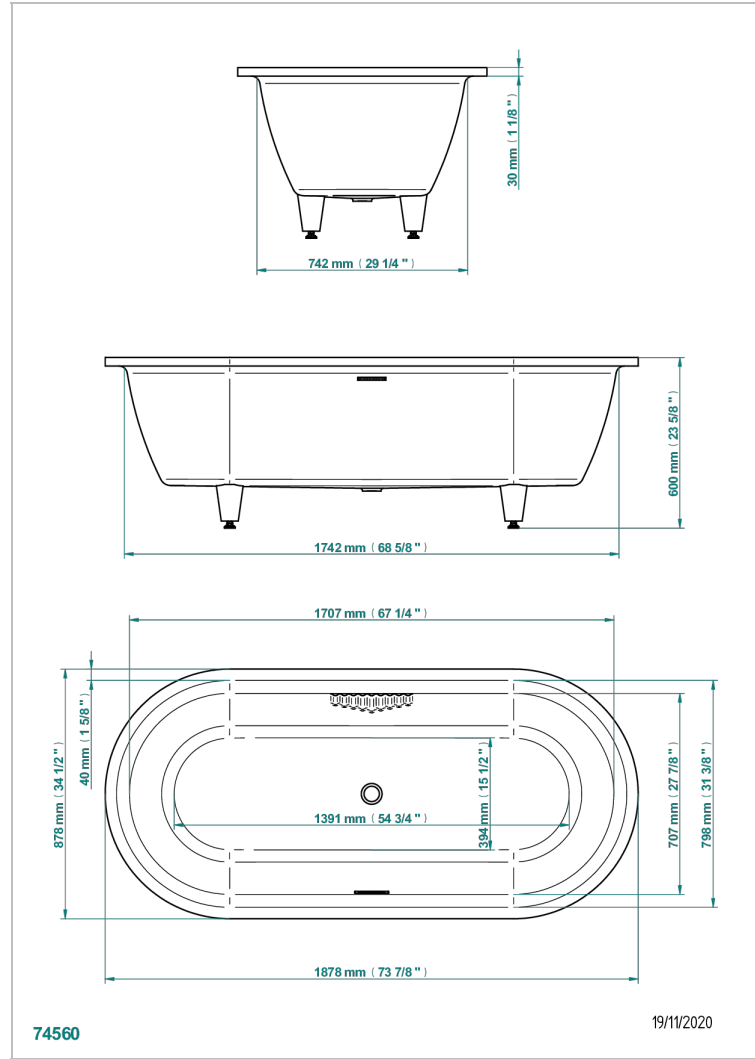

# ВСТРАИВАЕМЫЕ ВАННЫ

B10-B532

CORVAIR built-in bathtub 188 x 88 x 60 cm , delivered with a chrome coverplate for overflow supplied without waste

THG<sup>®</sup>  
PARIS

## ХАРАКТЕРИСТИКИ

- Встраиваемые ванны
- CORVAIR built-in bathtub 188 x 88 x 60 cm , delivered with a chrome coverplate for overflow supplied without waste

## СВЯЗАННЫЕ ТОВАРНЫЕ ПОЗИЦИИ

- Ref. B12-K12A Джакузи с 12 аэромассажными форсунками
- Ref. B12-K12H Джакузи с 12 гидромассажными форсунками
- Ref. B12-K12H12A Système balnéothérapie, combiné 12 jets hydrobain et 12 jets aérobain
- Ref. G00-305/H Ручной донный клапан для ванны типа «клик-кляк» с сифоном и пробкой
- Ref. B12-K102AB Система хромотерапии с 2 светодиодами для гидромассажной ванны
- Ref. B16-P100 Квадратный подголовник 30 x 30 см, белый
- Ref. B16-P103 Цилиндрический подголовник 1/2 13 см x 26 см, белый
- Ref. B16-P104 Подголовник из полиуретанового геля 30 x 12 см, высота 4 см, белый
- Ref. B16-P105 Подголовник из полиуретанового геля 38.5 x 21 см, высота 2 см, белый
- Ref. B16-P106 Подголовник из полиуретанового геля 30 x 7 см, высота 2 см, белый
- Ref. B16-P107 Подголовник из полиуретанового геля 35 x 40 см, высота 5,5 см, белый
- Ref. B16-K111 Filling system by water blade
- Ref. B16-K102 Chromato-lighting system on bathtub without whirlpool system