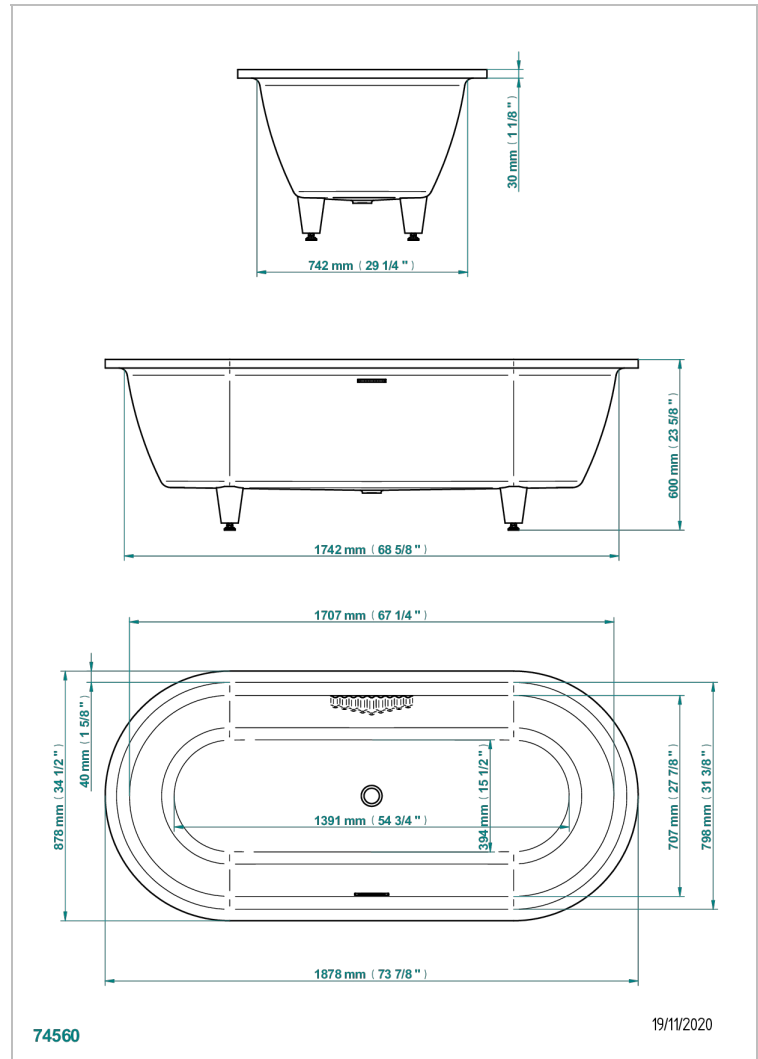

BANERA ENCASTRADA

B10-B532

THG[®]
PARIS

Bañera CORVAIR 188 x 88 x 60 cm encastrada, entregada con tapa de rebose cromada, suministrada sin desagüe

CARACTERÍSTICAS

- Bañera encastrada
- Bañera CORVAIR 188 x 88 x 60 cm encastrada, entregada con tapa de rebose cromada, suministrada sin desagüe

PRODUCTOS RELACIONADOS

- Ref. B12-K12A Whirlpool system with 12 aero jets
- Ref. B12-K12H Whirlpool system with 12 hydro jets
- Ref. B12-K12H12A Whirlpool system with 12 hydro jets and 12 aero jets
- Ref. G00-305/H Desagüe
- Ref. B12-K102AB Chromato-lighting system on whirlpool bathtub
- Ref. B16-P100 Almohada cuadrada 30 x 30 cm, blanca
- Ref. B16-P103 Almohada 13 x 26 cm, blanca
- Ref. B16-P104 Almohada 30 x 12 cm, h. 4 cm, blanca
- Ref. B16-P105 Almohada 38.5 x 21 cm, h. 2 cm, blanca
- Ref. B16-P106 Almohada 30 x 7 cm, h. 2 cm, blanca
- Ref. B16-P107 Almohada 35 x 40 cm, h. 5,5 cm, blanca
- Ref. B16-K111 Filling system by water blade
- Ref. B16-K102 Chromato-lighting system on bathtub without whirlpool system

ACABADOS DISPONIBLES

Blanco brillante - AS1
Interior brillante RAL (modelo empotrado) - JA1
Mate blanco - AS2