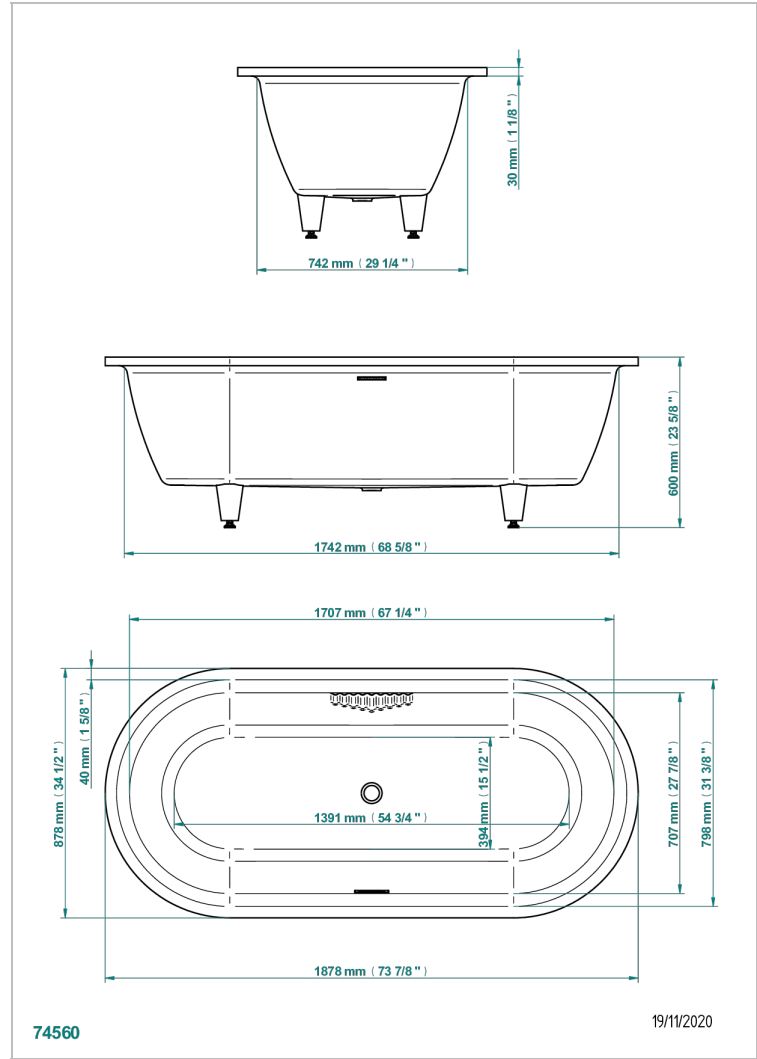

# INBAUMONTAGE BADEWANNE

B10-B532

Corvair badewanne 188 x 88 x 60 cm einbaumontage, ohne ab- und Überlaufgarnitur mit chrom Überlaufabdeckung für badewanne, lieferung ohne ab- und Überlaufgarnitur

## EIGENSCHAFTEN

- Einbaumontage Badewanne
- Corvair badewanne 188 x 88 x 60 cm einbaumontage, ohne ab- und Überlaufgarnitur mit chrom Überlaufabdeckung für badewanne, lieferung ohne ab- und Überlaufgarnitur

## ÄHNLICHE PRODUKTE

- Ref. B12-K12A Whirlpool system with 12 aero jets
- Ref. B12-K12H Therapiesystem 12 hydrobain jets
- Ref. B12-K12H12A Whirlpool system with 12 hydro jets and 12 aero jets
- Ref. G00-305/H Ab- und Überlaufgarnitur für die Badewanne mit Tippverschluss
- Ref. B12-K102AB chromotherapy System 2 Spots für Badewanne mit Whirlpool system
- Ref. B16-P100 Eckige Kopfstütze 30x30 cm, Weiß
- Ref. B16-P103 Nackenrolle 13 cm x 26 cm, Weiß
- Ref. B16-P104 Kopfstütze 30 x 12 cm, h. 4 cm, Weiß
- Ref. B16-P105 Kopfstütze 38.5 x 21 cm, h. 2 cm, Weiß
- Ref. B16-P106 Kopfstütze 30 x 7 cm, h. 2 cm, Weiß
- Ref. B16-P107 Kopfstütze 35 x 40 cm, h. 5,5 cm, Weiß
- Ref. B16-K111 Filling system by water blade
- Ref. B16-K102 chromotherapy System 2 Spots für Badewanne ohne Whirlpool system