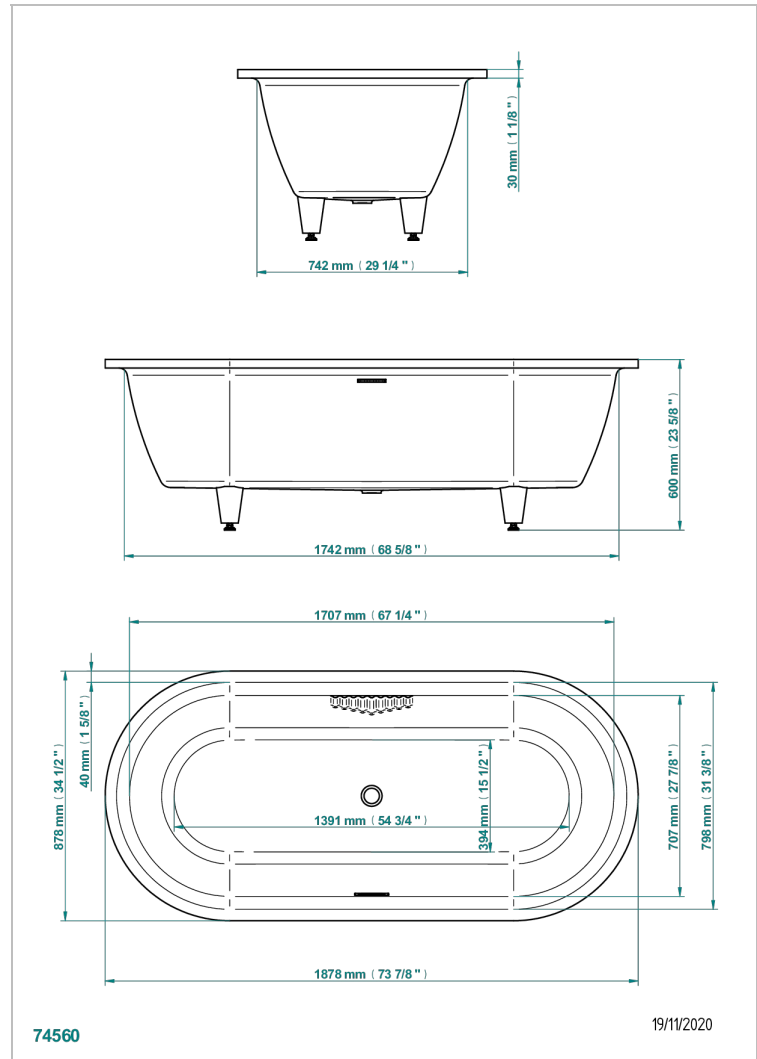

BUILT-IN BATHTUB

B10-B532

THG[®]
PARIS

CORVAIR built-in bathtub 188 x 88 x 60 cm , delivered with a chrome coverplate for overflow supplied without waste

特色

- Built-in bathtub
- CORVAIR built-in bathtub 188 x 88 x 60 cm , delivered with a chrome coverplate for overflow supplied without waste

相关的SKU

- Ref. B12-K12A 浴疗系统，12个空气喷头
- Ref. B12-K12H 浴疗系统，12个水柱喷头
- Ref. B12-K12H12A 浴疗系统，12个水柱喷头和12个空气喷头
- Ref. G00-305/H 键入式浴缸手动下水器，带下水管和塞子
- Ref. B12-K102AB 光谱疗法系统，浴缸上两个光点，带浴疗功能
- Ref. B16-P100 方形头垫，30*30厘米，白色
- Ref. B16-P103 1/2圆柱形头垫，13*26厘米，白色
- Ref. B16-P104 聚氨酯头垫，30*12厘米，高4厘米，白色
- Ref. B16-P105 聚氨酯头垫，38.5*21厘米，高2厘米，白色
- Ref. B16-P106 聚氨酯头垫，30*7厘米，高2厘米，白色
- Ref. B16-P107 聚氨酯头垫，35*40厘米，高5.5厘米，白色
- Ref. B16-K111 Filling system by water blade
- Ref. B16-K102 Chromato-lighting system on bathtub without whirlpool system

可选饰面

RAL glossy inside (built-in model) - JA1
亮白色 - AS1
哑白色 - AS2