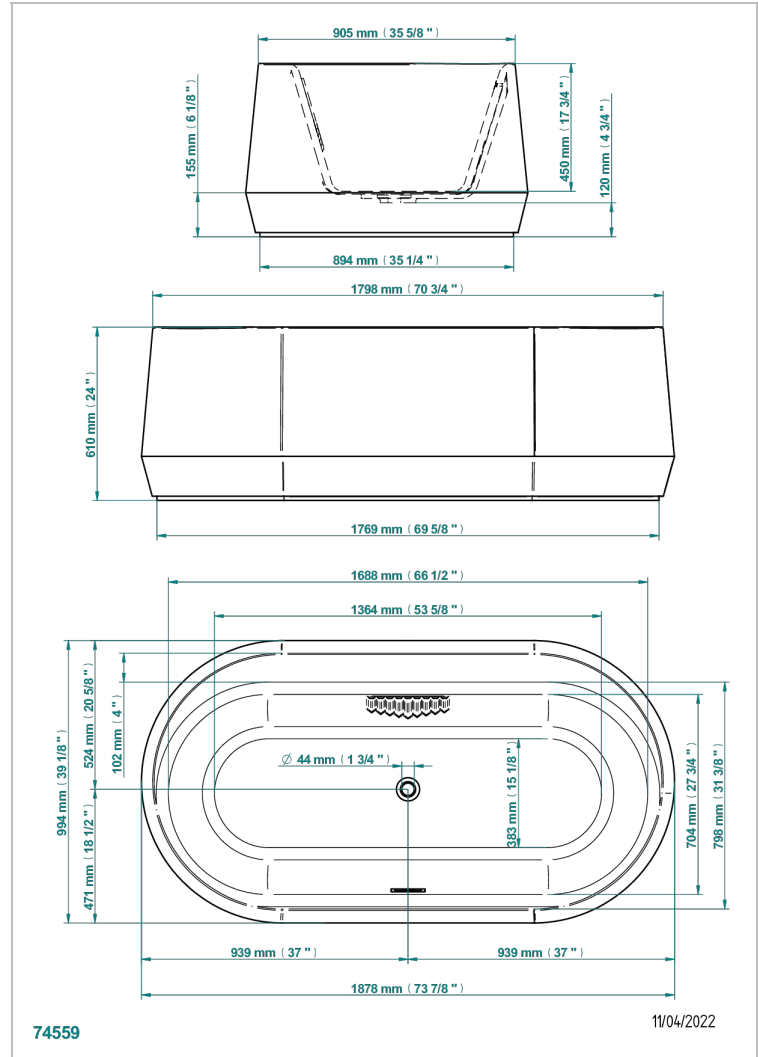

# BAINOIRES EN ILOT

B11-B531

THG  
PARIS

Baignoire CORVAIR 188 x 98 x 61 cm, modèle à poser avec plage asymétrique, livrée avec habillage de trop-plein chromé, fournie sans vidage

## CARACTÉRISTIQUES

- Poids 180 kg
- Volume utile 215 L - 57 gall
- Trop-plein intégré
- Matière MineralStone

## PRODUITS ASSOCIÉS

- Ref. G00-305/H Vidage manuel de baignoire type "clic-clac" avec siphon et bouchon
- Ref. B16-P100 Repose-tête carré 30 x 30 cm, blanc
- Ref. B16-P103 Repose-tête 1/2 cylindrique 13 cm x 26 cm, blanc
- Ref. B16-P104 Repose-tête en gel de polyuréthane 30 x 12 cm, h. 4 cm, blanc
- Ref. B16-P105 Repose-tête en gel de polyuréthane 38.5 x 21 cm, h. 2 cm, blanc
- Ref. B16-P106 Repose-tête en gel de polyuréthane 30 x 7 cm, h. 2 cm, blanc
- Ref. B16-P107 Repose-tête en gel de polyuréthane 35 x 40 cm, h. 5,5 cm, blanc
- Ref. B16-K102 Système de chromothérapie 2 spots sur baignoire sans balnéothérapie