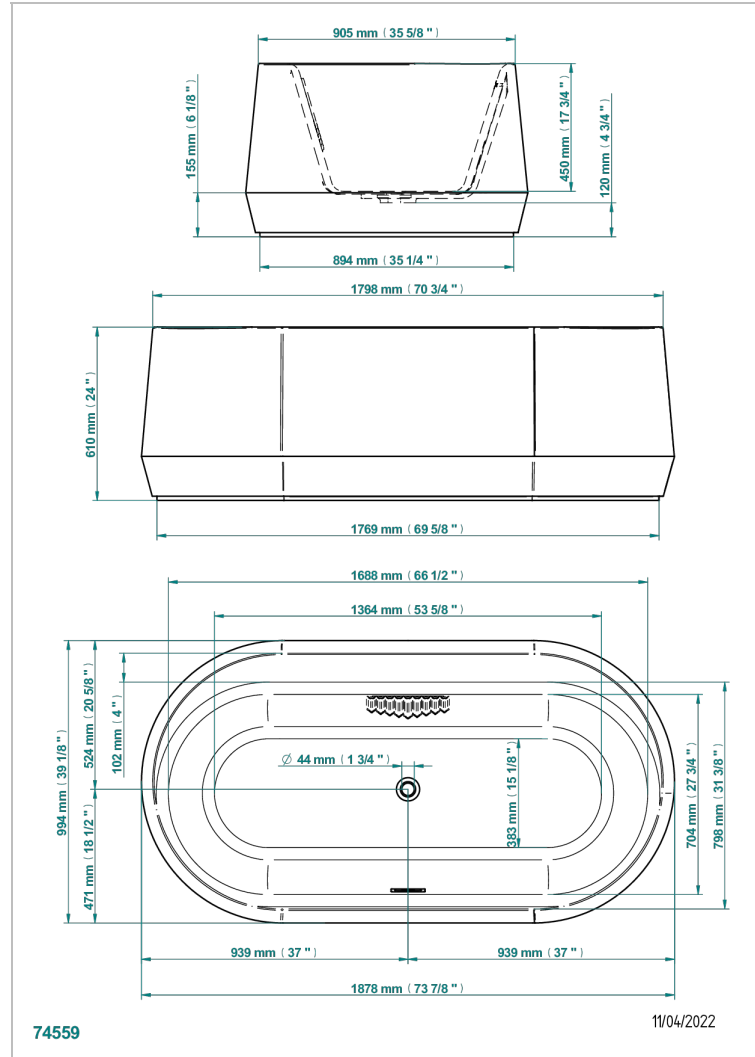

Bañera CORVAIR 188 x 98 x 61 cm, exenta, con encimera asimétrica, entregada con tapa de rebose cromada, suministrada sin desagüe

CARACTERÍSTICAS

- Bañera exenta
- Bañera CORVAIR 188 x 98 x 61 cm, exenta, con encimera asimétrica, entregada con tapa de rebose cromada, suministrada sin desagüe

PRODUCTOS RELACIONADOS

- Ref. G00-305/H Desagüe
- Ref. B16-P100 Almohada cuadrada 30 x 30 cm, blanca
- Ref. B16-P103 Almohada 13 x 26 cm, blanca
- Ref. B16-P104 Almohada 30 x 12 cm, h. 4 cm, blanca
- Ref. B16-P105 Almohada 38.5 x 21 cm, h. 2 cm, blanca
- Ref. B16-P106 Almohada 30 x 7 cm, h. 2 cm, blanca
- Ref. B16-P107 Almohada 35 x 40 cm, h. 5,5 cm, blanca
- Ref. B16-K102 Chromato-lighting system on bathtub without whirlpool system