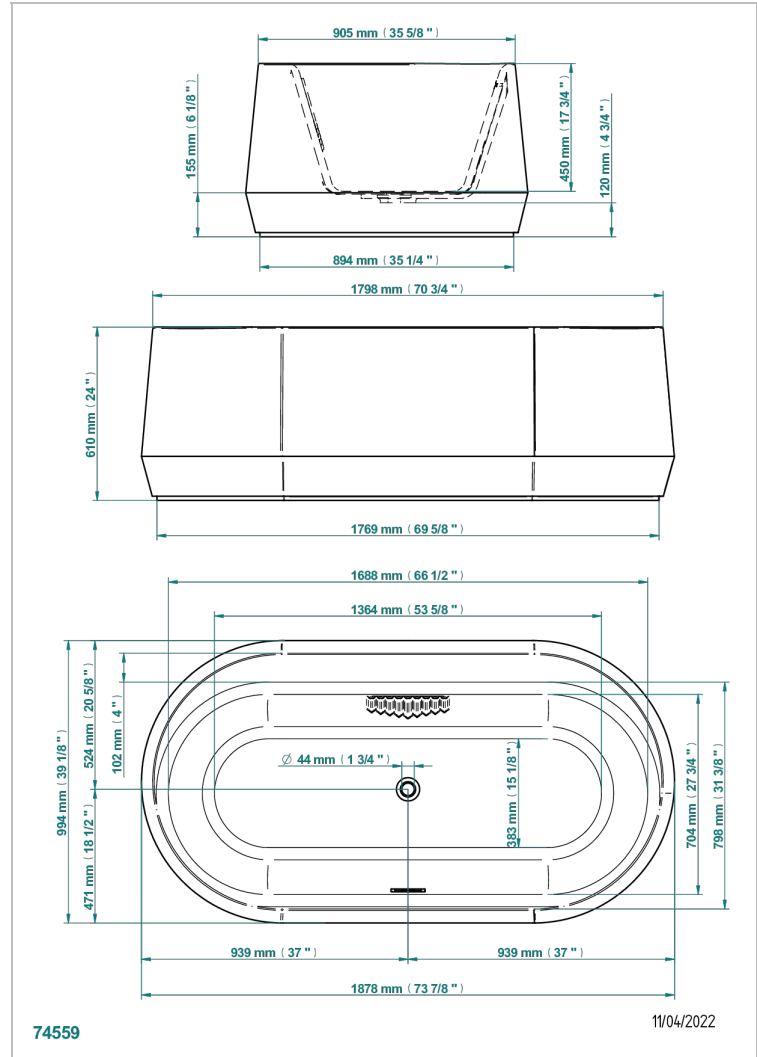

FREISTEHEND BADEWANNE

B11-B531

THG
PARIS

Corvair badewanne 188 x 98 x 61 cm freistehend mit asymmetrisch armaturenbank mit chrom Überlaufabdeckung für badewanne, lieferung ohne ab- und Überlaufgarnitur

EIGENSCHAFTEN

- Freistehend Badewanne
- Corvair badewanne 188 x 98 x 61 cm freistehend mit asymmetrisch armaturenbank mit chrom Überlaufabdeckung für badewanne, lieferung ohne ab- und Überlaufgarnitur

ÄHNLICHE PRODUKTE

- Ref. G00-305/H Ab- und Überlaufgarnitur für die Badewanne mit Tippverschluss
- Ref. B16-P100 Eckige Kopfstütze 30x30 cm, Weiß
- Ref. B16-P103 Nackenrolle 13 cm x 26 cm, Weiß
- Ref. B16-P104 Kopfstütze 30 x 12 cm, h. 4 cm, Weiß
- Ref. B16-P105 Kopfstütze 38.5 x 21 cm, h. 2 cm, Weiß
- Ref. B16-P106 Kopfstütze 30 x 7 cm, h. 2 cm, Weiß
- Ref. B16-P107 Kopfstütze 35 x 40 cm, h. 5,5 cm, Weiß
- Ref. B16-K102 chromotherapy System 2 Spots für Badewanne ohne Whirlpool system