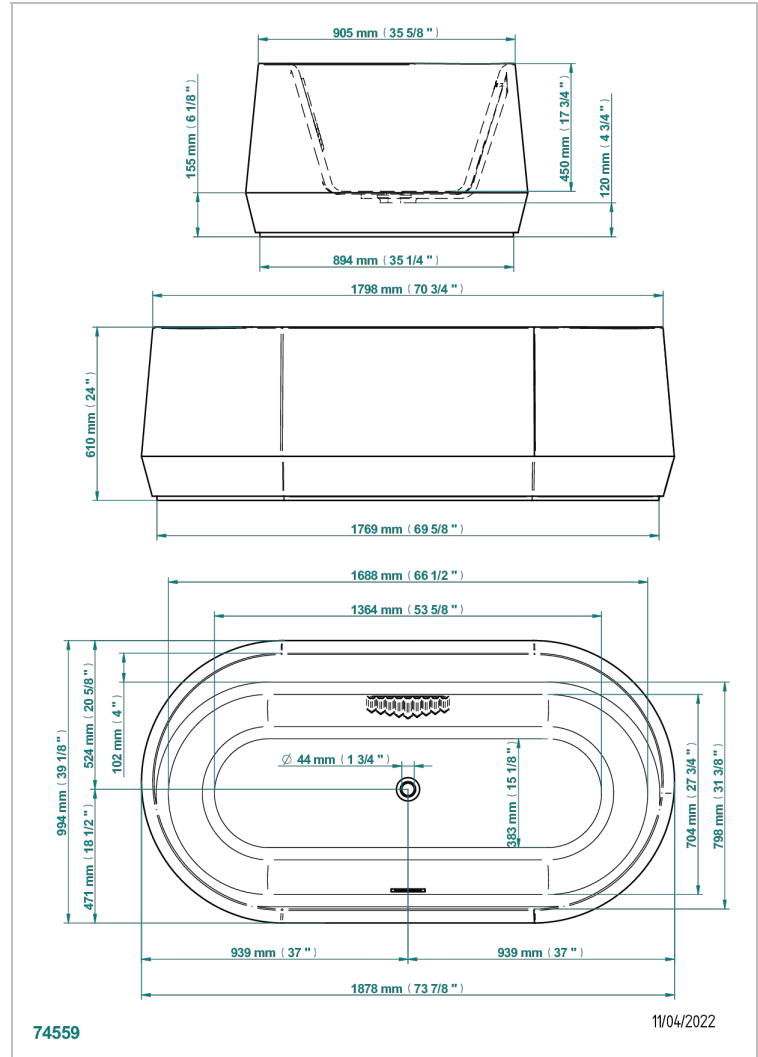

Bañera CORVAIR 188 x 98 x 61 cm, exenta, con encimera asimétrica, entregada con tapa de rebose cromada, suministrada sin desagüe

CARACTERÍSTICAS

- Bañera exenta
- Bañera CORVAIR 188 x 98 x 61 cm, exenta, con encimera asimétrica, entregada con tapa de rebose cromada, suministrada sin desagüe

PRODUCTOS RELACIONADOS

- Ref. G00-305/H Desagüe
- Ref. B16-P100 Almohada cuadrada 30 x 30 cm, blanca
- Ref. B16-P103 Almohada 13 x 26 cm, blanca
- Ref. B16-P104 Almohada 30 x 12 cm, h. 4 cm, blanca
- Ref. B16-P105 Almohada 38.5 x 21 cm, h. 2 cm, blanca
- Ref. B16-P106 Almohada 30 x 7 cm, h. 2 cm, blanca
- Ref. B16-P107 Almohada 35 x 40 cm, h. 5,5 cm, blanca
- Ref. B16-K102 Chromato-lighting system on bathtub without whirlpool system