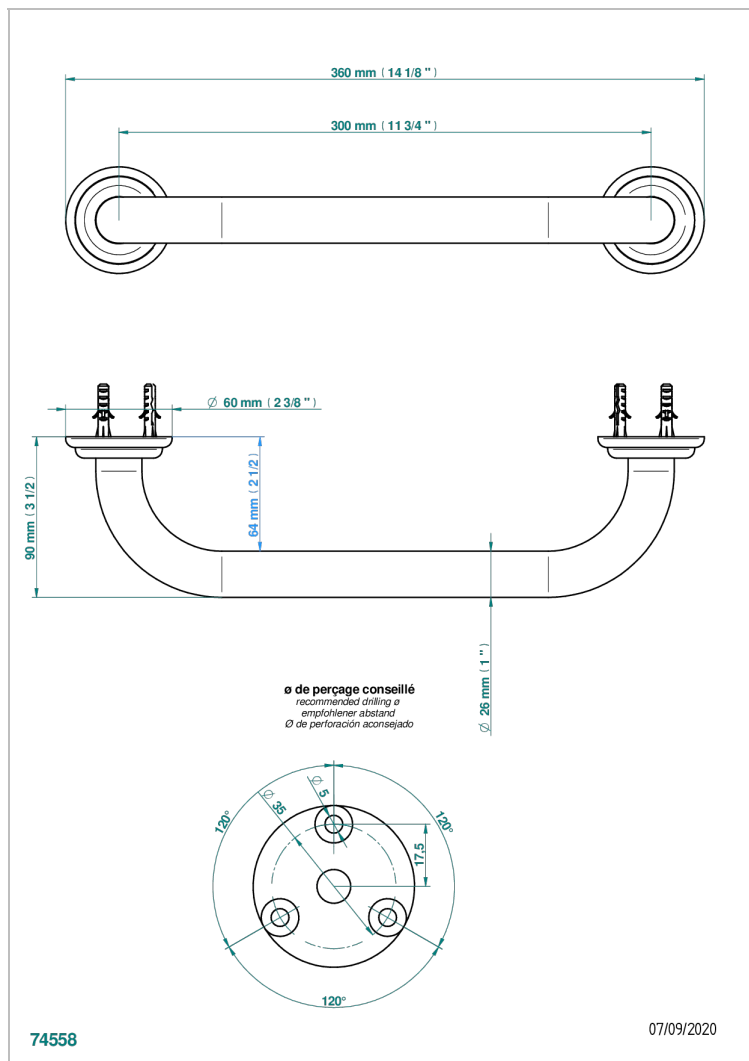

# SUN DRAGON

U5D-528S

Asa para baÑera lg 300 mm

THG<sup>®</sup>  
PARIS

## CARACTERÍSTICAS

- Sun Dragon
- Asa para baÑera lg 300 mm