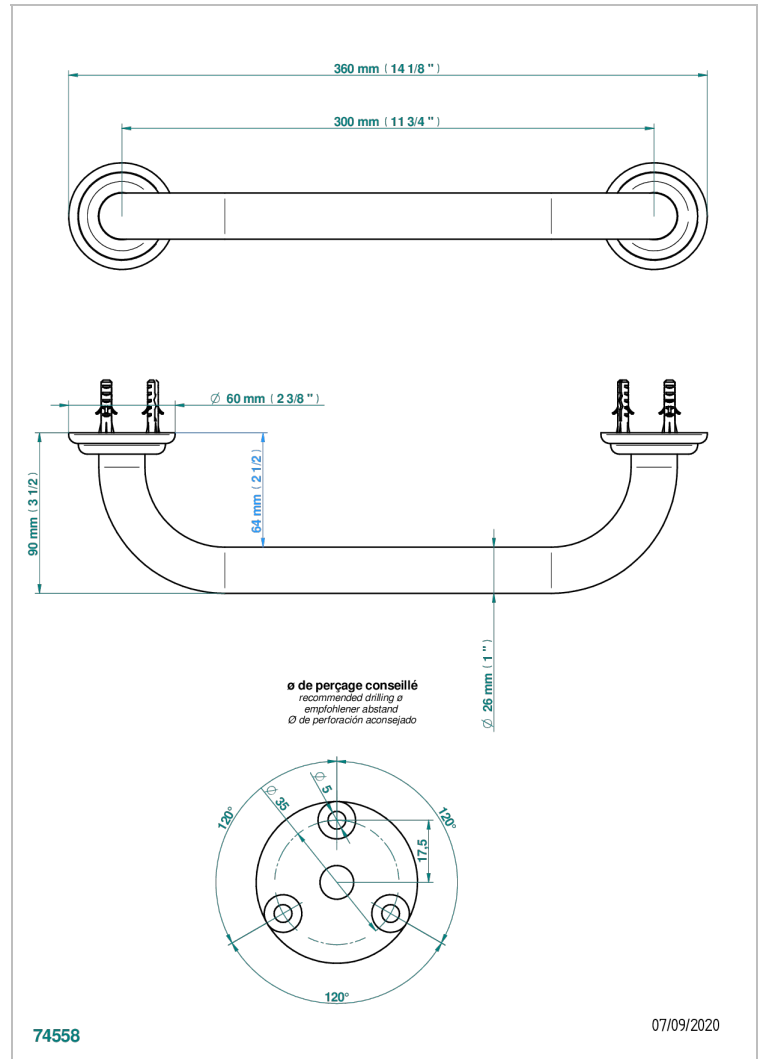

SUN DRAGON

U5D-528S

Barre de relèvement long. 300 mm pour baignoire avec rosace de style

THG[®]
PARIS

CARACTÉRISTIQUES

- Sun Dragon
- Barre de relèvement long. 300 mm pour baignoire avec rosace de style

FINITIONS DISPONIBLES