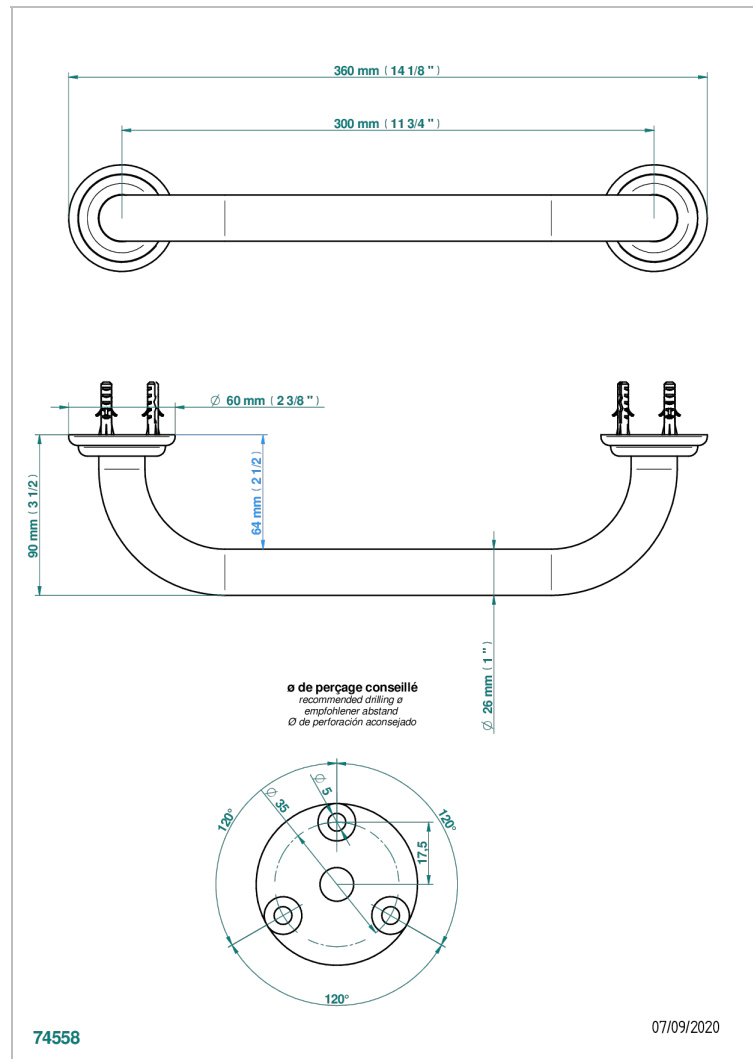

SUN DRAGON

U5D-528S

Wannengriff 300 mm

THG[®]
PARIS

EIGENSCHAFTEN

- Sun Dragon
- Wannengriff 300 mm

VERFÜGBARE OBERFLÄCHEN

Altnickel - H28
Blassgold - F30
Blassgold matt unlackiert - F31
Bronze hell - D01
Chrom - A02
Chrom / gold - G02