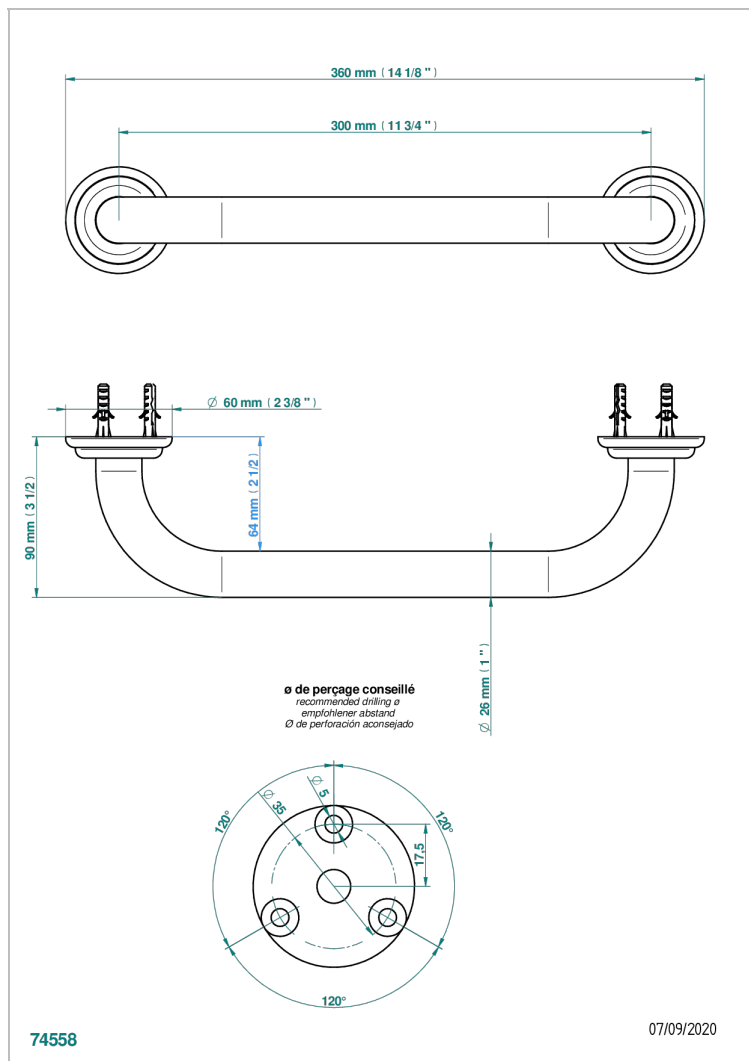

SUN DRAGON

U5D-528S

标准浴缸扶手 长300毫米，带时尚壁罩

THG[®]
PARIS

特色

- Sun Dragon
- 标准浴缸扶手 长300毫米，带时尚壁罩

可选饰面

Black ceram - D30
Blush PVD - H62
Graphite PVD - H64
Matt Umber PVD - H67
Matt blush PVD - H60
Matt graphite PVD - H65

抛光镍 - B01
浅金 - F30
漆面铜 - D01