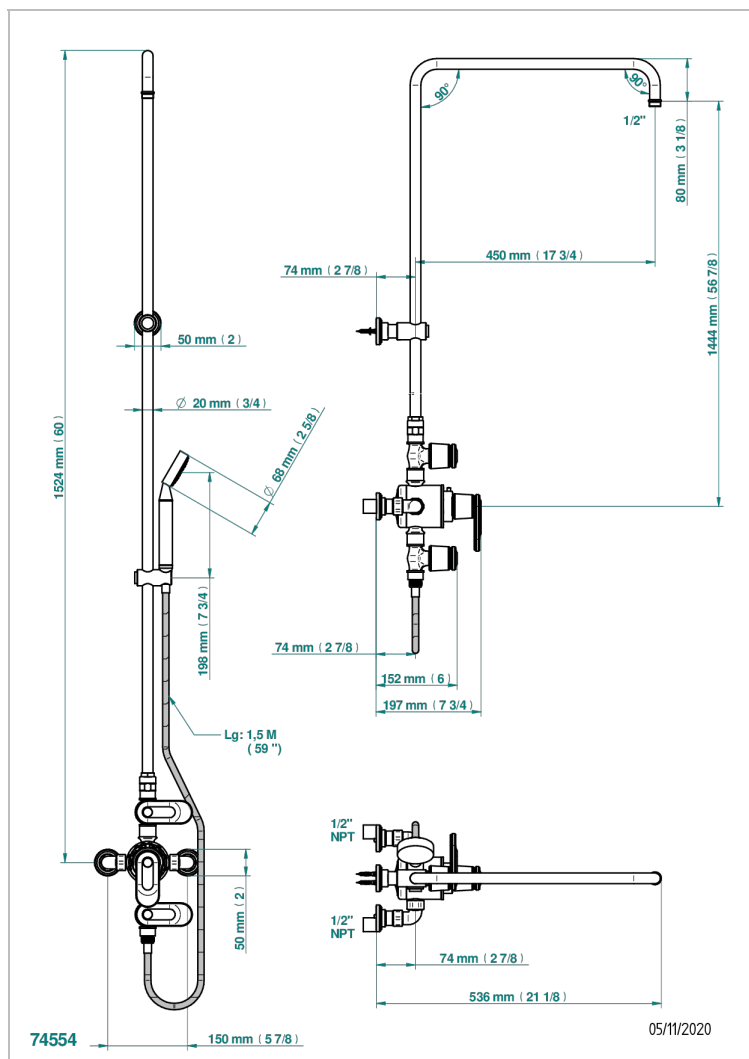

CORVAIR FIOR DI BOSCO A MANETTES

U8L-64TRCD/US

Mitigeur thermostatique de douche apparent 1/2", avec robinets d'arrêt, entraxe 150 mm, colonne de douche 1m10 + fixation murale, douchette, flexible 1m50 & support téléphone (sans pomme)

CARACTÉRISTIQUES

- Corvaire Fior di Bosco à manettes
- Mitigeur thermostatique de douche apparent 1/2", avec robinets d'arrêt, entraxe 150 mm, colonne de douche 1m10 + fixation murale, douchette, flexible 1m50 & support téléphone (sans pomme)