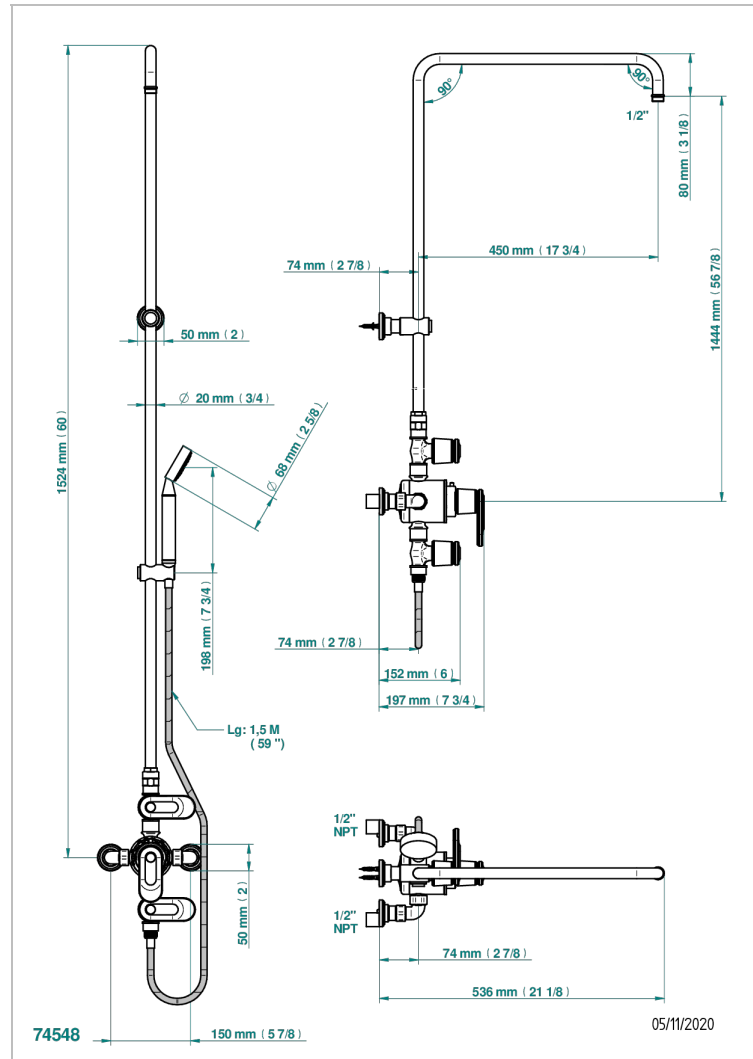

CORVAIR HOWLITE A MANETTES

U8G-64TRCD/US

THG[®]
PARIS

Mitigeur thermostatique de douche apparent 1/2", avec robinets d'arrêt, entraxe 150 mm, colonne de douche 1m10 + fixation murale, douchette, flexible 1m50 & support téléphone (sans pomme)

CARACTÉRISTIQUES

- Corvaire Howlite à manettes
- Mitigeur thermostatique de douche apparent 1/2", avec robinets d'arrêt, entraxe 150 mm, colonne de douche 1m10 + fixation murale, douchette, flexible 1m50 & support téléphone (sans pomme)