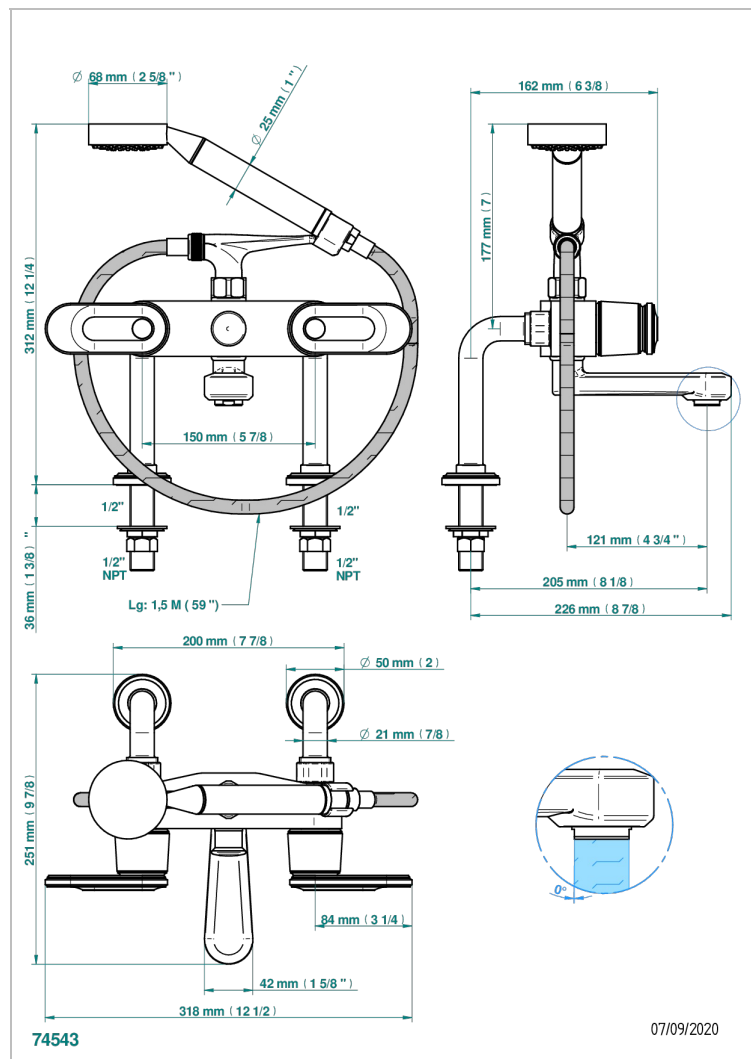

CORVAIR FIOR DI BOSCO A MANETTES

U8L-13G/US

THG[®]
PARIS

Mélangeur bain douche sur gorge 1/2" avec flexible et douchette, standard américain

CARACTÉRISTIQUES

- ASME : ASME A112.18.1-2011/CSA B125.1-11

CERTIFICATIONS