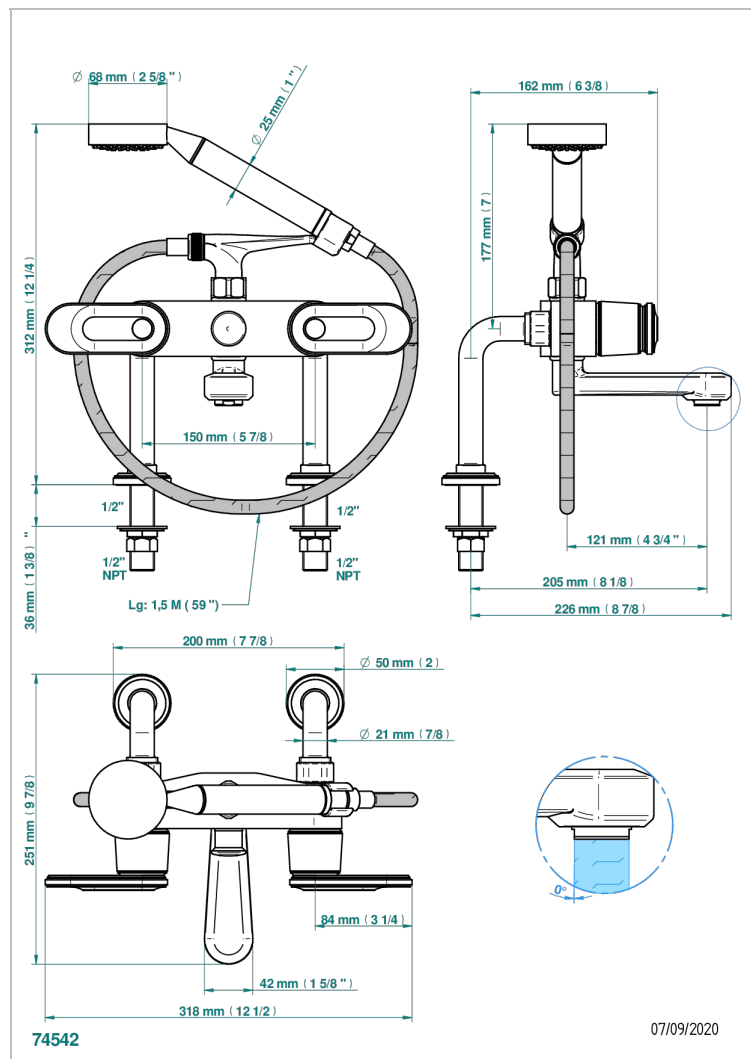

# CORVAIR PORTORO A MANETTES

U8J-13G/US

THG<sup>®</sup>  
PARIS

Mélangeur bain douche sur gorge 1/2" avec flexible et douchette, standard américain

07/09/2020