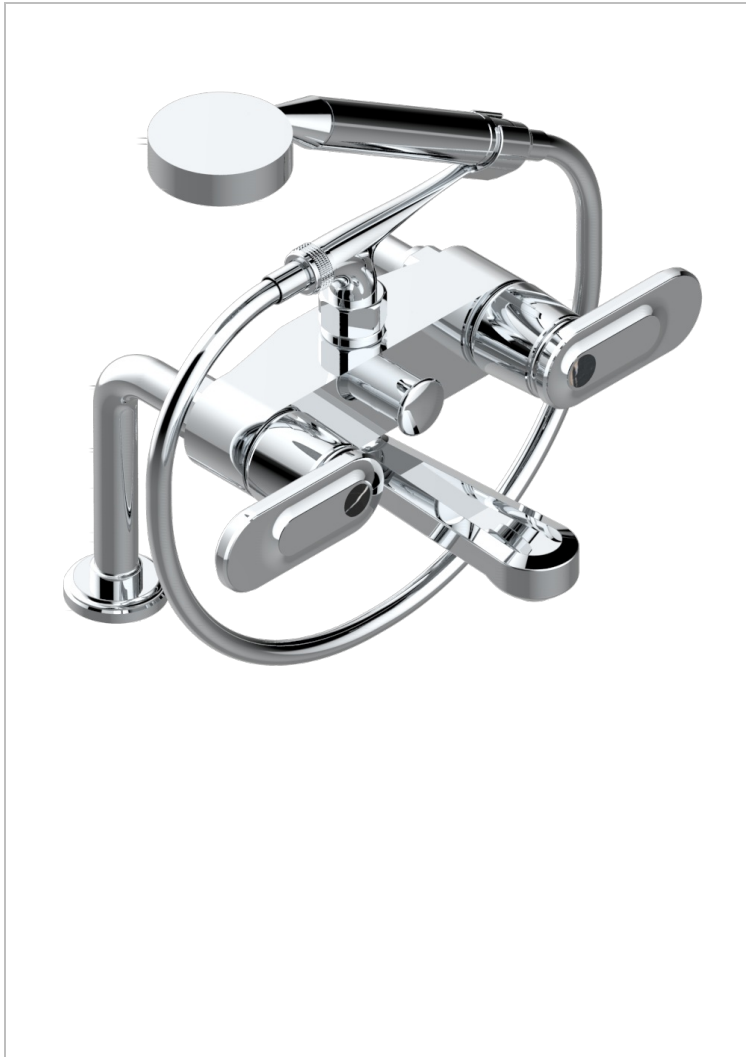

# CORVAIR PORTORO CON MANETAS

U8J-13G/US

Exposed tub filler with cradle handshower, deck mounted

THG<sup>®</sup>  
PARIS

## ACABADOS DISPONIBLES

Bronce claro - D01  
Cerámica negra mate - D30  
Cromo - A02  
Cromo mate - C02  
Dorado - F01  
Dorado mate - F07

Dorado pálido - F30  
Dorado pálido mate (sin barniz) - F31  
Níquel - B01  
Níquel mate - C01  
Pvd blush - H62  
Pvd blush mate - H60