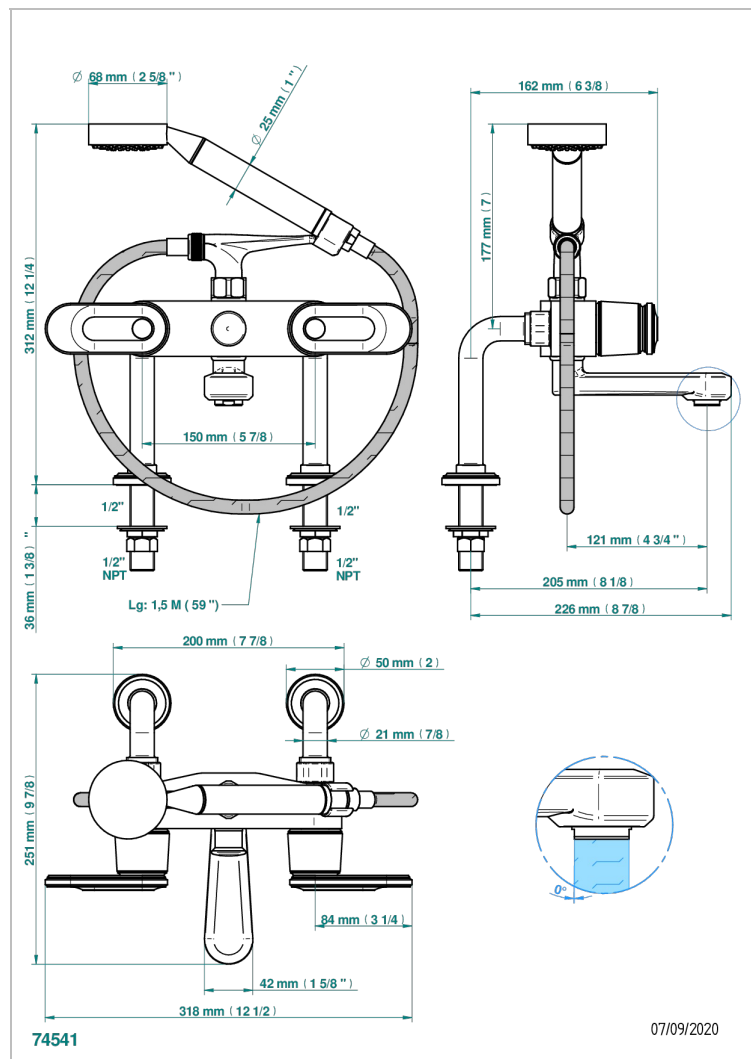

# CORVAIR HOWLITE A MANETTES

U8G-13G/US

THG<sup>®</sup>  
PARIS

Mélangeur bain douche sur gorge 1/2" avec flexible et douchette, standard américain

07/09/2020