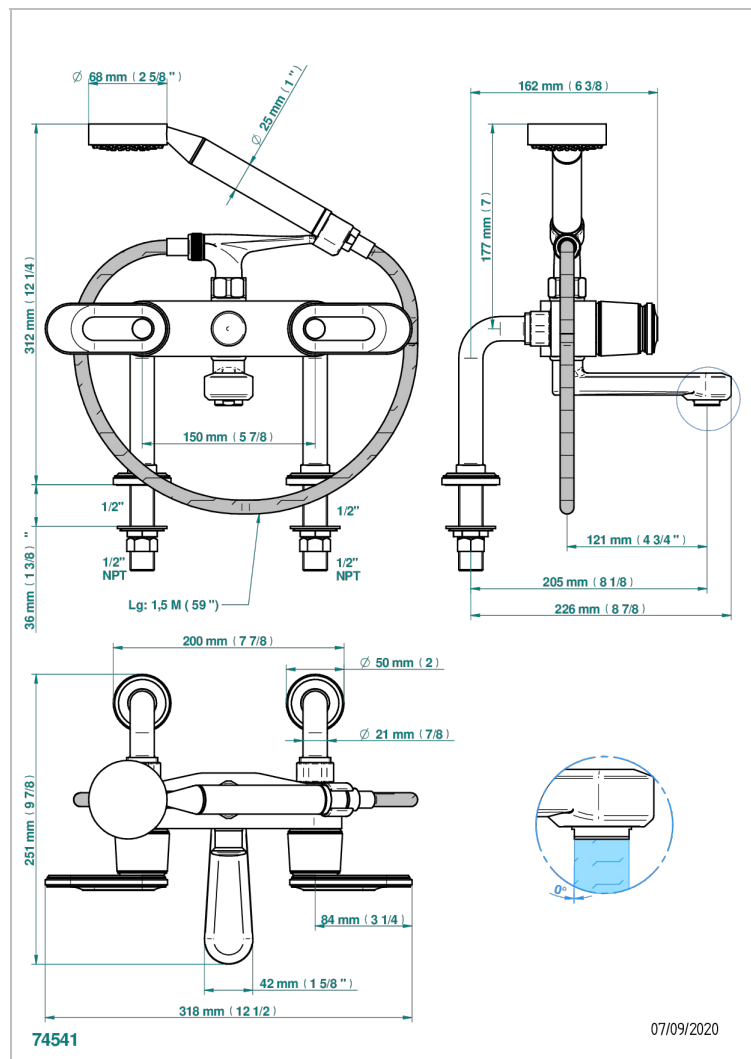

CORVAIR HOWLITE CON MANETAS

U8G-13G/US

Exposed tub filler with cradle handshower, deck mounted

THG[®]
PARIS

CARACTERÍSTICAS

- ASME : ASME A112.18.1-2011/CSA B125.1-11

ESTÁNDAR

ACABADOS DISPONIBLES