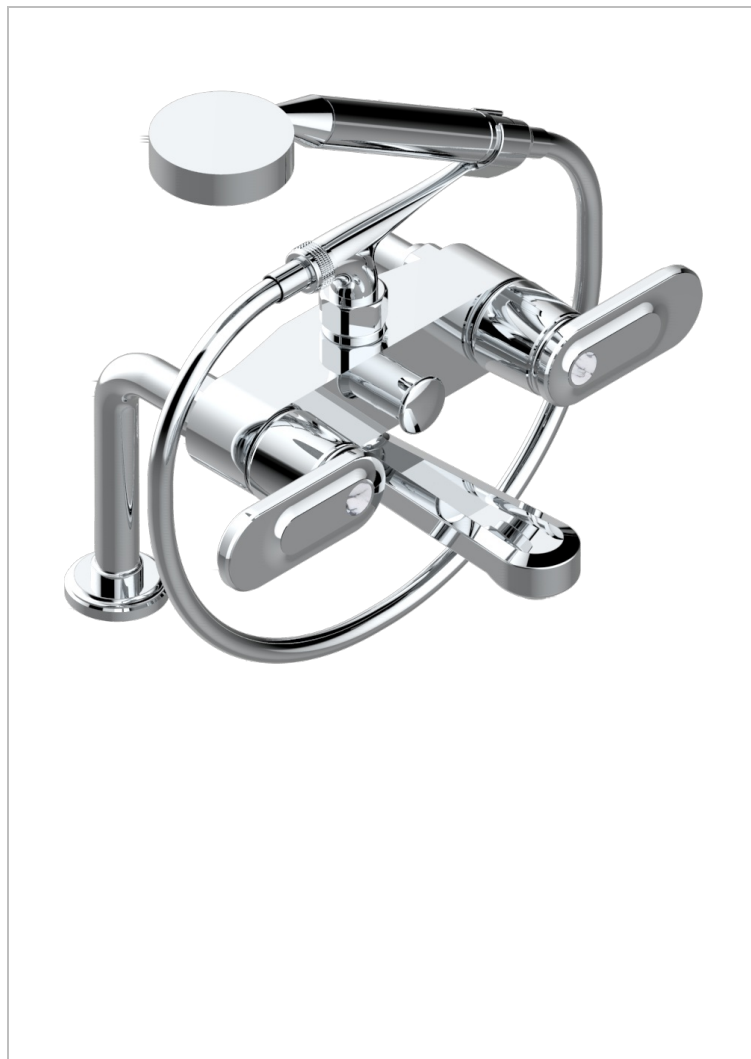

CORVAIR HOWLITE CON MANETAS

U8G-13G/US

Exposed tub filler with cradle handshower, deck mounted

THG[®]
PARIS

CARACTERÍSTICAS

- ASME : ASME A112.18.1-2011/CSA B125.1-11

ESTÁNDAR

ACABADOS DISPONIBLES

Bronce claro - D01
Cerámica negra mate - D30
Cromo - A02
Cromo mate - C02
Dorado - F01
Dorado mate - F07

Dorado pálido - F30
Dorado pálido mate (sin barniz) - F31
Níquel - B01
Níquel mate - C01
Pvd blush - H62
Pvd blush mate - H60