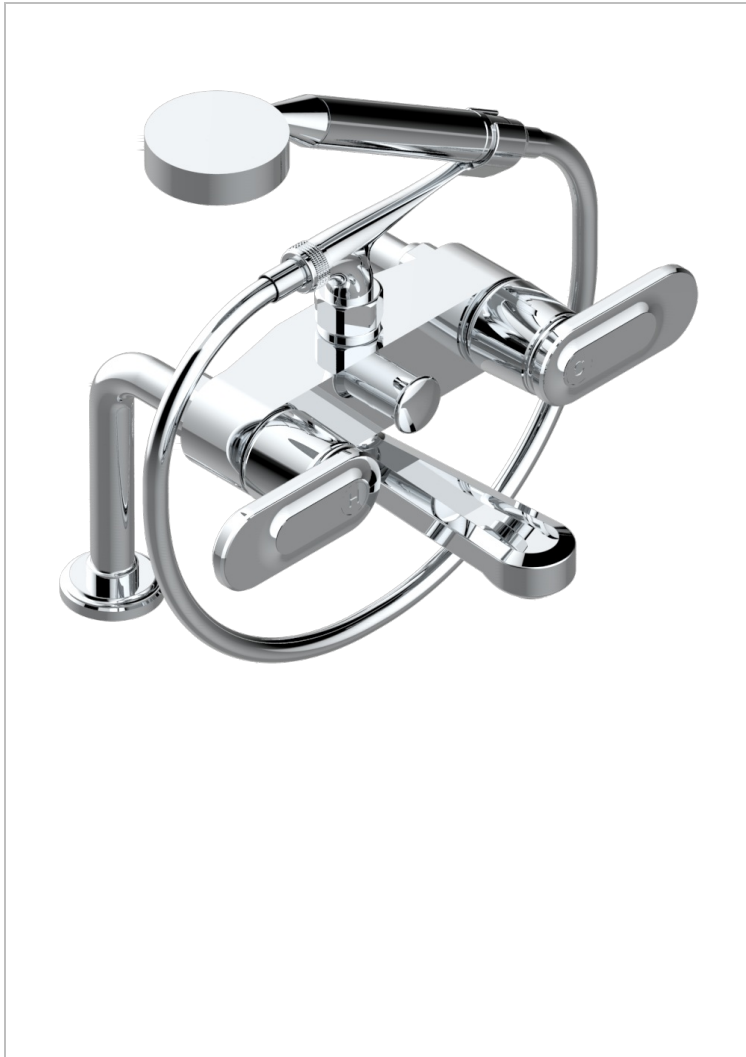

CORVAIR CON MANETAS

U8E-13G/US

Exposed tub filler with cradle handshower, deck mounted

THG[®]
PARIS

CARACTERÍSTICAS

- ASME : ASME A112.18.1-2011/CSA B125.1-11

ESTÁNDAR

ACABADOS DISPONIBLES

Bronce claro - D01
Cerámica negra mate - D30
Cromo - A02
Cromo mate - C02
Dorado - F01
Dorado mate - F07

Dorado pálido - F30
Dorado pálido mate (sin barniz) - F31
Níquel - B01
Níquel mate - C01
Polished chrome with gold inlay - GA1
Pvd blush - H62