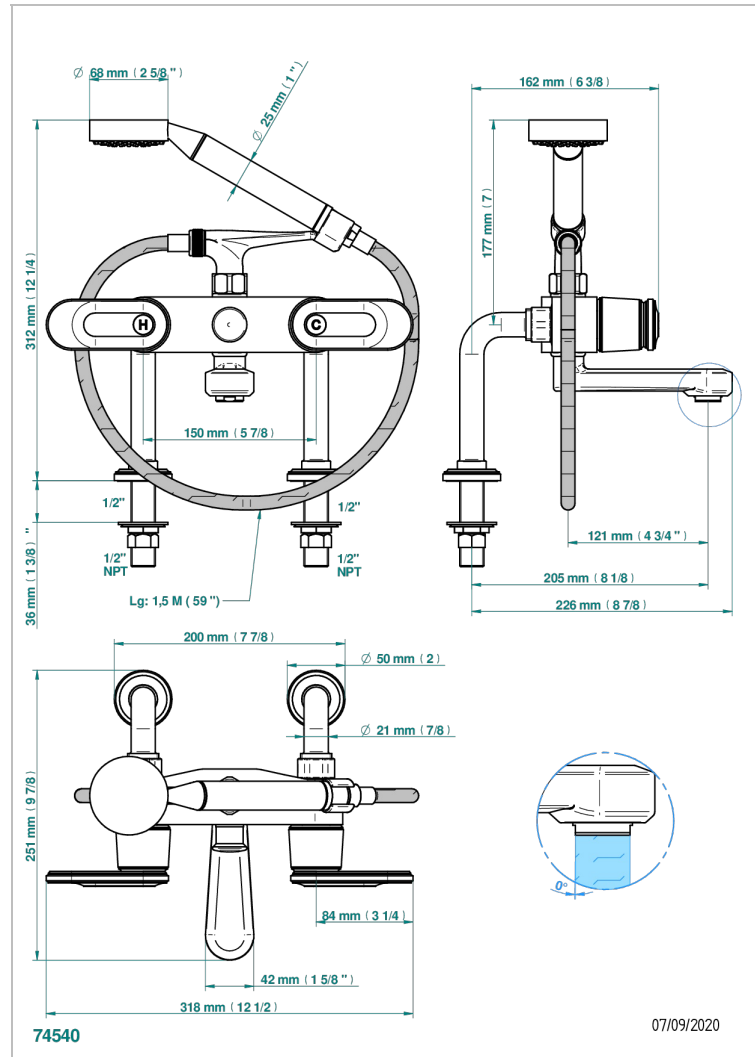

CORVAIR CON MANETAS

U8E-13G/US

Exposed tub filler with cradle handshower, deck mounted

THG[®]
PARIS

CARACTERÍSTICAS

- ASME : ASME A112.18.1-2011/CSA B125.1-11

ESTÁNDAR

ACABADOS DISPONIBLES