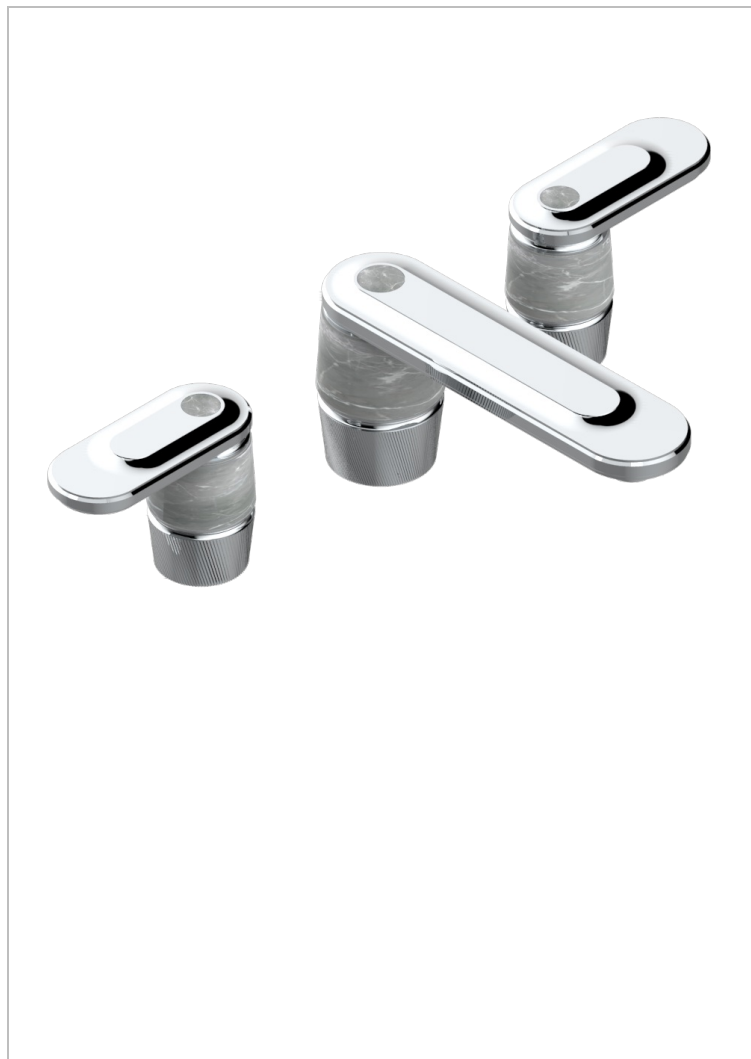

CORVAIR FIOR DI BOSCO CON MANETAS

U8L-151M/US

Rim mounted 3-hole basin mixer with waste for marble

CARACTERÍSTICAS

- Corvaire Fior di Bosco con manetas
- Rim mounted 3-hole basin mixer with waste for marble

ACABADOS DISPONIBLES

Bronce claro - D01
Cerámica negra mate - D30
Cromo - A02
Cromo mate - C02
Dorado - F01
Dorado mate - F07

Dorado pálido - F30
Dorado pálido mate (sin barniz) - F31
Níquel - B01
Níquel mate - C01
Pvd blush - H62
Pvd blush mate - H60