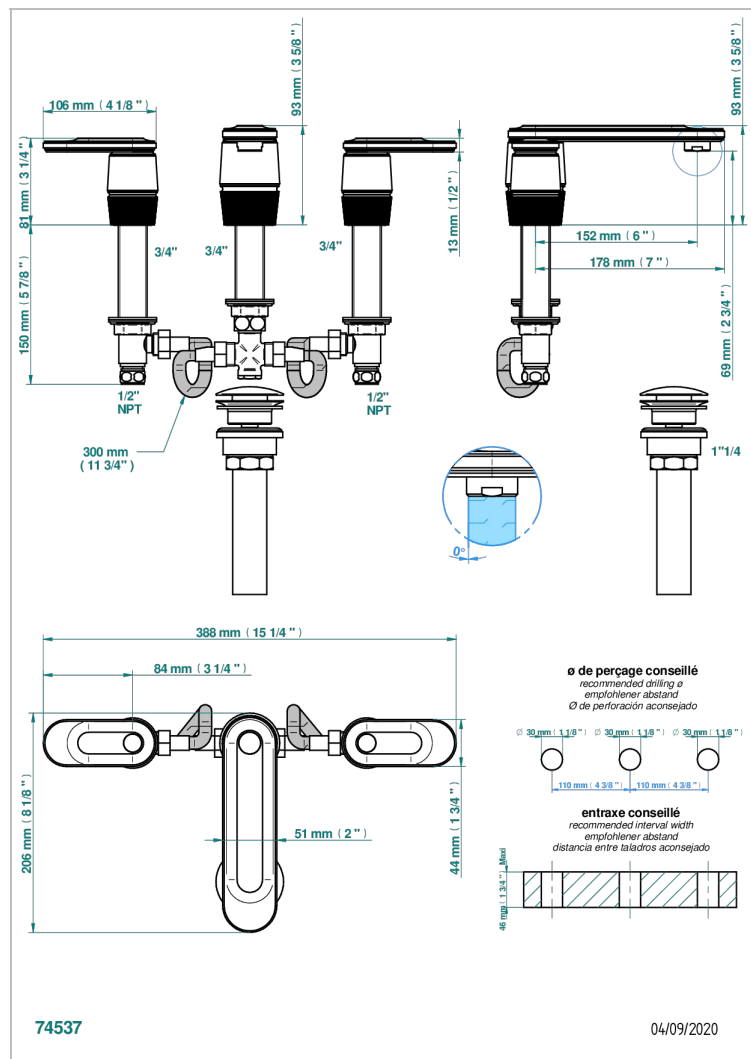

CORVAIR PORTORO A MANETTES

U8J-151M/US

THG[®]
PARIS

Mélangeur de lavabo 3 trous avec vidage, serrage marbre, standard américain

CARACTÉRISTIQUES

- Corvaair Portoro à manettes
- Mélangeur de lavabo 3 trous avec vidage, serrage marbre, standard américain