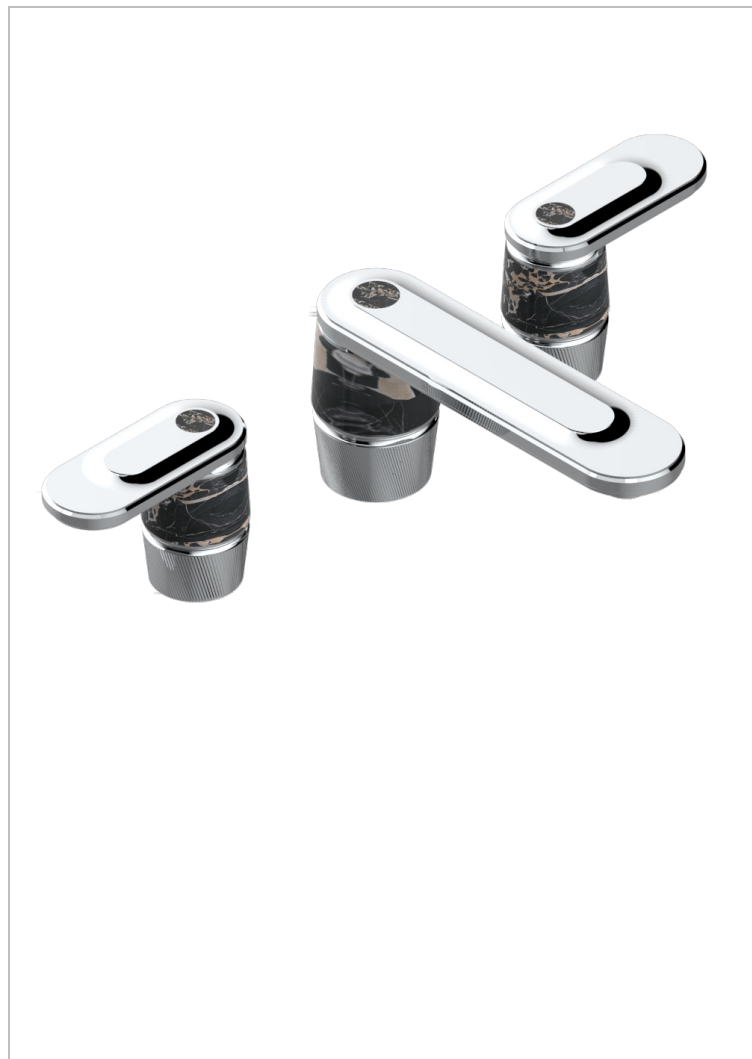

CORVAIR PORTORO A MANETTES

U8J-151M/US

THG[®]
PARIS

Mélangeur de lavabo 3 trous avec vidage, serrage marbre, standard américain

CARACTÉRISTIQUES

- Corvaair Portoro à manettes
- Mélangeur de lavabo 3 trous avec vidage, serrage marbre, standard américain

FINITIONS DISPONIBLES

Bronze clair - D01
Chromé - A02
Chromé mat - C02
Doré brillant - F01
Doré mat - F07
Nickel brillant - B01

Nickel mat - C01
Noir mat céramique - D30
Or pâle - F30
Or pâle mat - F31
Pvd blush - H62
Pvd blush mat - H60