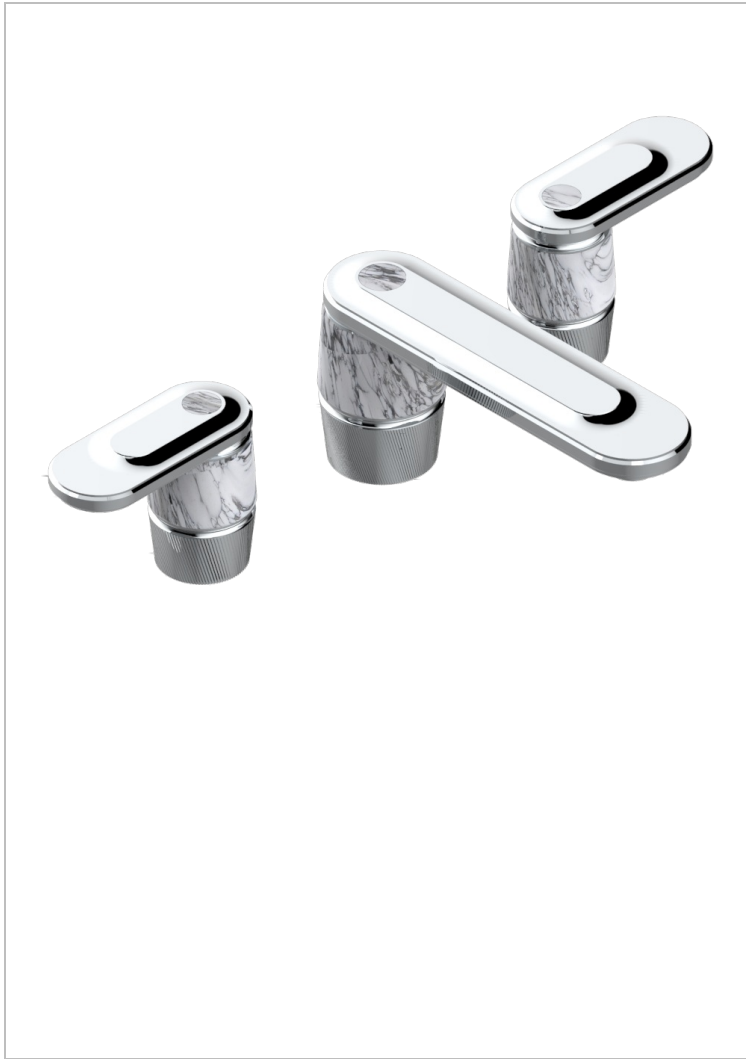

# CORVAIR HOWLITE A MANETTES

U8G-151M/US

THG<sup>®</sup>  
PARIS

Mélangeur de lavabo 3 trous avec vidage, serrage marbre, standard américain

## CARACTÉRISTIQUES

- Corvaire Howlite à manettes
- Mélangeur de lavabo 3 trous avec vidage, serrage marbre, standard américain

## FINITIONS DISPONIBLES

Bronze clair - D01  
Chromé - A02  
Chromé mat - C02  
Doré brillant - F01  
Doré mat - F07  
Nickel brillant - B01

Nickel mat - C01  
Noir mat céramique - D30  
Or pâle - F30  
Or pâle mat - F31  
Pvd blush - H62  
Pvd blush mat - H60