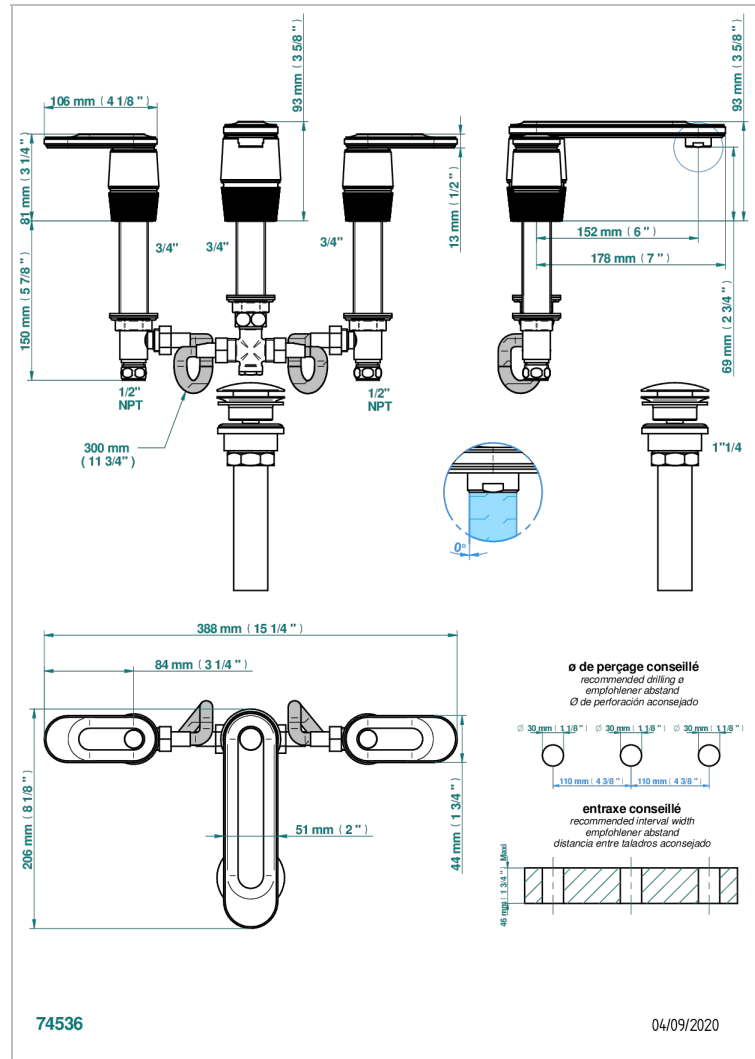

# CORVAIR HOWLITE A MANETTES

U8G-151M/US

THG<sup>®</sup>  
PARIS

Mélangeur de lavabo 3 trous avec vidage, serrage marbre, standard américain

## CARACTÉRISTIQUES

- Corvaire Howlite à manettes
- Mélangeur de lavabo 3 trous avec vidage, serrage marbre, standard américain