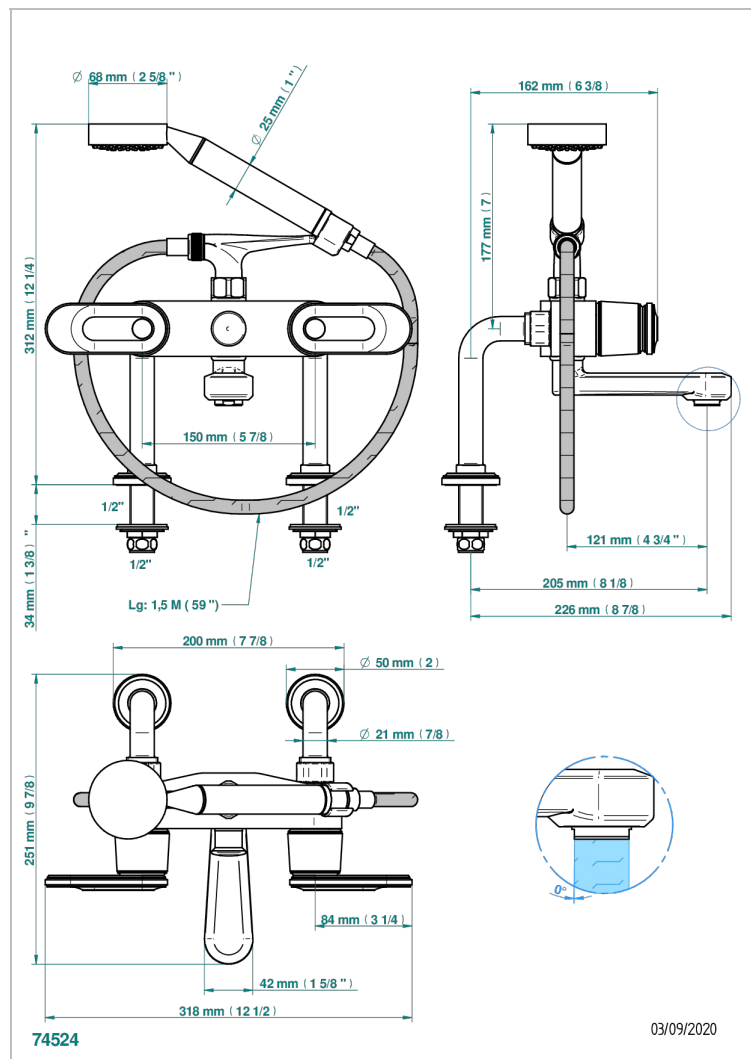

CORVAIR FIOR DI BOSCO A MANETTES

U8L-13G

Mélangeur bain douche sur gorge 1/2", avec flexible et douchette

THG
PARIS

CARACTÉRISTIQUES

- ACS : 21ACCLY034

CERTIFICATIONS

SPÉCIFICATIONS TECHNIQUES

- Recommandé : 3 bars (max. 5 bars) - Advised : 43,5 psi (max. 72 psi)
- Bec : 35 l/min à 3 bars - Douchette : 9,5 l/min à 3 bars
- Spout : 9.26 gpm at 43.5 psi - Handshower : 2.5 gpm at 43.5 psi

FINITIONS DISPONIBLES