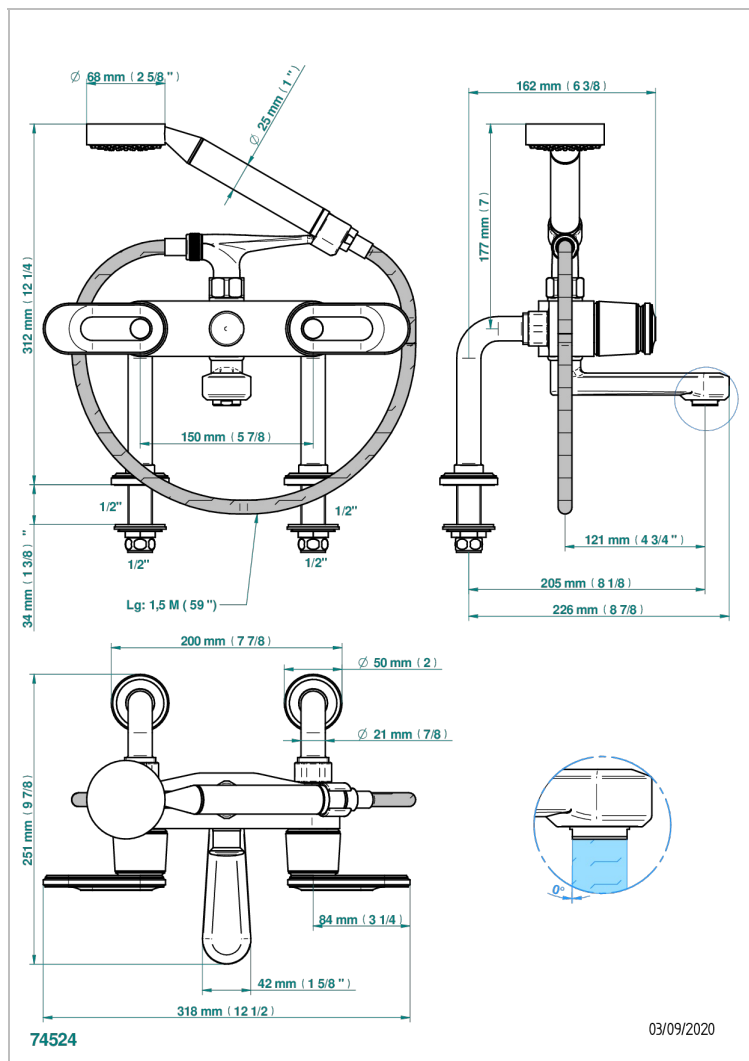

CORVAIR FIOR DI BOSCO CON MANETAS

THG
PARIS

U8L-13G

Monobloc baño/ducha 1/2" con flexo, teleducha y columnas sobre encimera

CARACTERÍSTICAS

- ACS : 21ACCLY034

ESPECIFICACIONES TÉCNICAS

- Recommandé : 3 bars (max. 5 bars) - Advised : 43,5 psi (max. 72 psi)
- Bec : 35 l/min à 3 bars - Douchette : 9,5 l/min à 3 bars
- Spout : 9.26 gpm at 43.5 psi - Handshower : 2.5 gpm at 43.5 psi