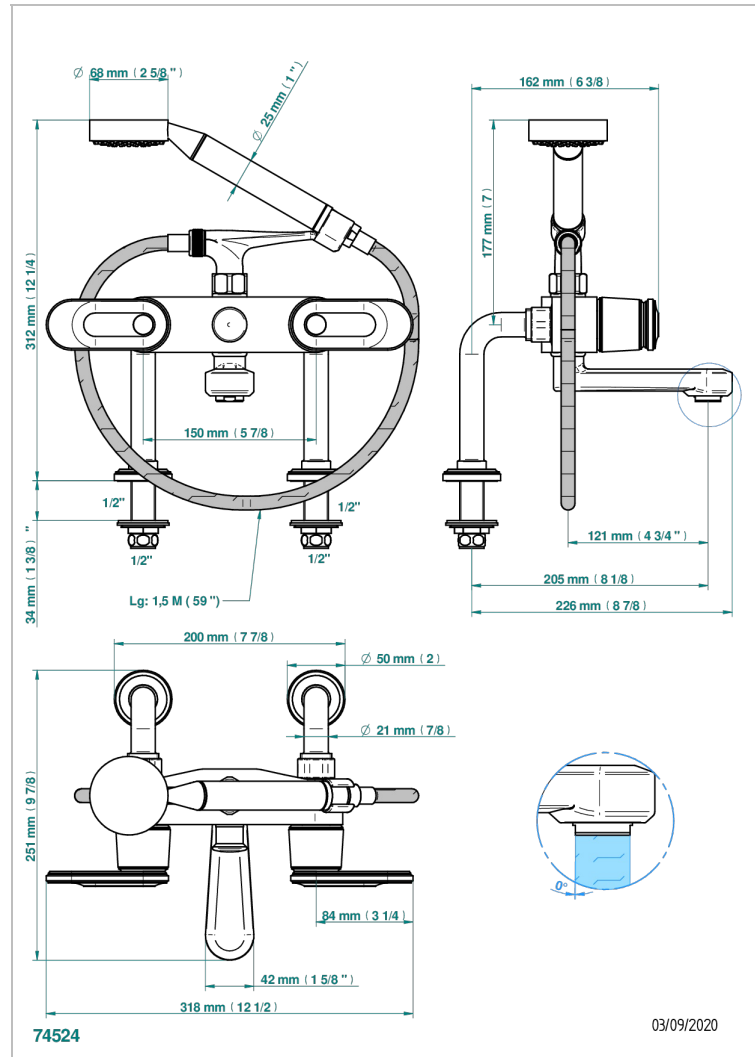

CORVAIR FIOR DI BOSCO MIT HEBEL

U8L-13G

Aufputz-wannenfüll- und brausebatterie 1/2" zur standmontage mit schlauch, handbrause und auflegegel für handbrause

EIGENSCHAFTEN

- ACS : 21ACCLY034

ZERTIFIZIERUNGEN

TECHNISCHE DATEN

- Recommandé : 3 bars (max. 5 bars) - Advised : 43,5 psi (max. 72 psi)
- Bec : 35 l/min à 3 bars - Douchette : 9,5 l/min à 3 bars
- Spout : 9.26 gpm at 43.5 psi - Handshower : 2.5 gpm at 43.5 psi