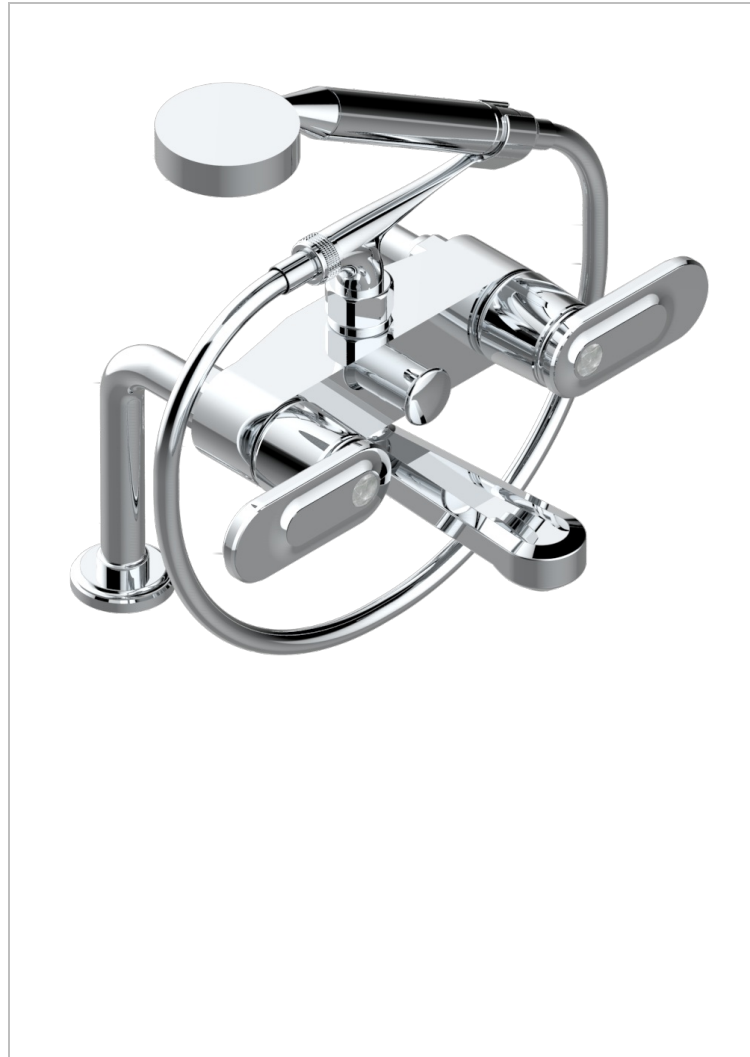

CORVAIR FIOR DI BOSCO MIT HEBEL

U8L-13G

Aufputz-wannenfüll- und brausebatterie 1/2" zur standmontage mit schlauch, handbrause und auflegegel für handbrause

EIGENSCHAFTEN

- ACS : 21ACCLY034

ZERTIFIZIERUNGEN

TECHNISCHE DATEN

- Recommandé : 3 bars (max. 5 bars) - Advised : 43,5 psi (max. 72 psi)
- Bec : 35 l/min à 3 bars - Douchette : 9,5 l/min à 3 bars
- Spout : 9.26 gpm at 43.5 psi - Handshower : 2.5 gpm at 43.5 psi

VERFÜGBARE OBERFLÄCHEN

Blassgold - F30
Blassgold matt unlackiert - F31
Bronze hell - D01
Chrom - A02
Chrom matt - C02
Gold - F01

Gold matt - F07
Mattschwarz keramik - D30
Nickel matt - C01
Pvd blush - H62
Pvd blush matt - H60
Pvd bronze braun - F33