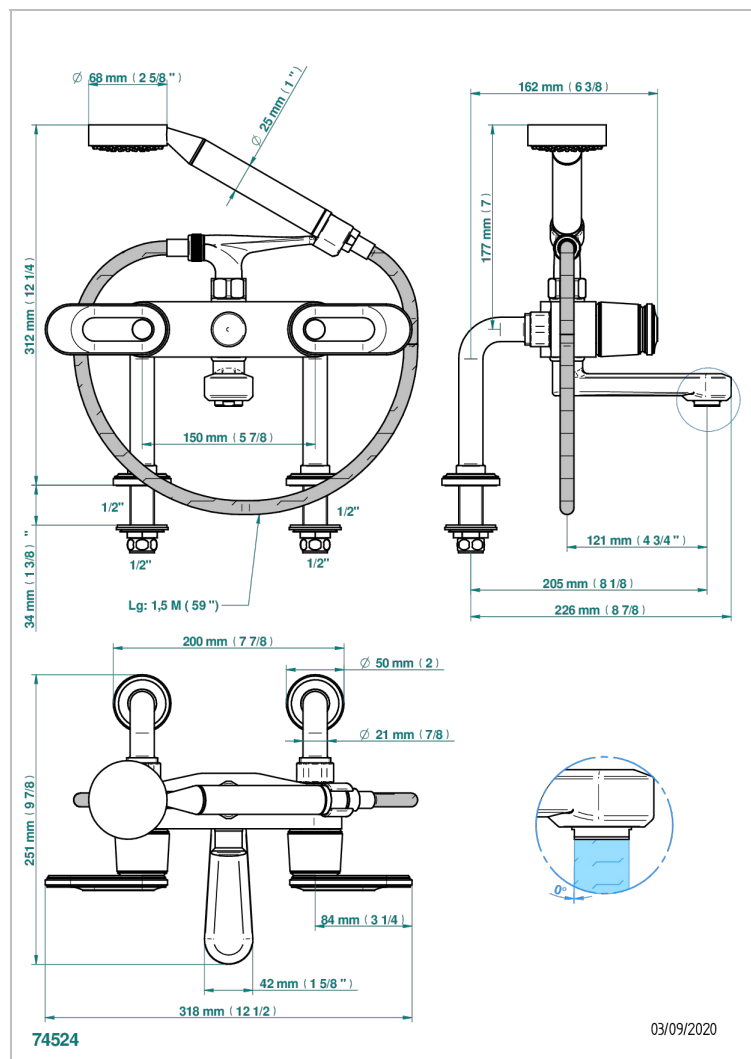

# CORVAIR FIOR DI BOSCO WITH LEVER

THG<sup>®</sup>  
PARIS

U8L-13G

Смеситель для ванны/душа устанавливаемый на борту на два отверстия с душем и шлангом - 150 мм между центрами

## ХАРАКТЕРИСТИКИ

- ACS : 21ACCLY034

## ТЕХНИЧЕСКИЕ ХАРАКТЕРИСТИКИ

- Recommandé : 3 bars (max. 5 bars) - Advised : 43,5 psi (max. 72 psi)
- Bec : 35 l/min à 3 bars - Douchette : 9,5 l/min à 3 bars
- Spout : 9.26 gpm at 43.5 psi - Handshower : 2.5 gpm at 43.5 psi