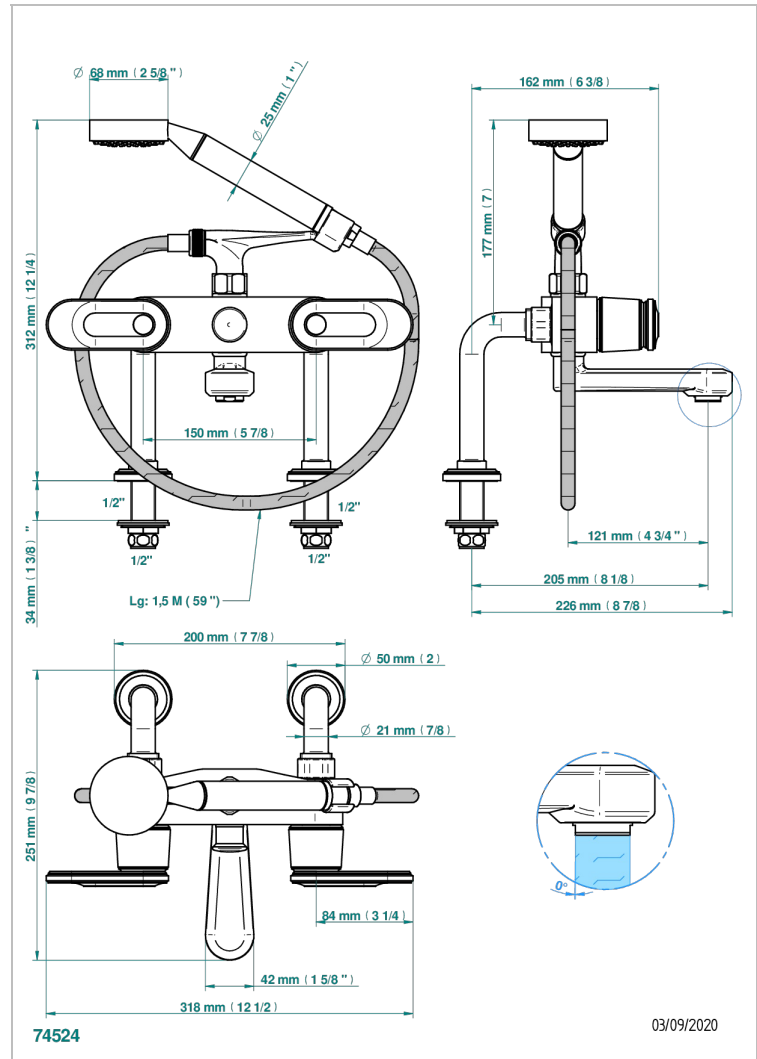

CORVAIR FIOR DI BOSCO A MANETTES

U8L-13G

Mélangeur bain douche sur gorge 1/2", avec flexible et douchette

THG
PARIS

CARACTÉRISTIQUES

- ACS : 21ACCLY034

CERTIFICATIONS

SPÉCIFICATIONS TECHNIQUES

- Recommandé : 3 bars (max. 5 bars) - Advised : 43,5 psi (max. 72 psi)
- Bec : 35 l/min à 3 bars - Douchette : 9,5 l/min à 3 bars
- Spout : 9.26 gpm at 43.5 psi - Handshower : 2.5 gpm at 43.5 psi

FINITIONS DISPONIBLES