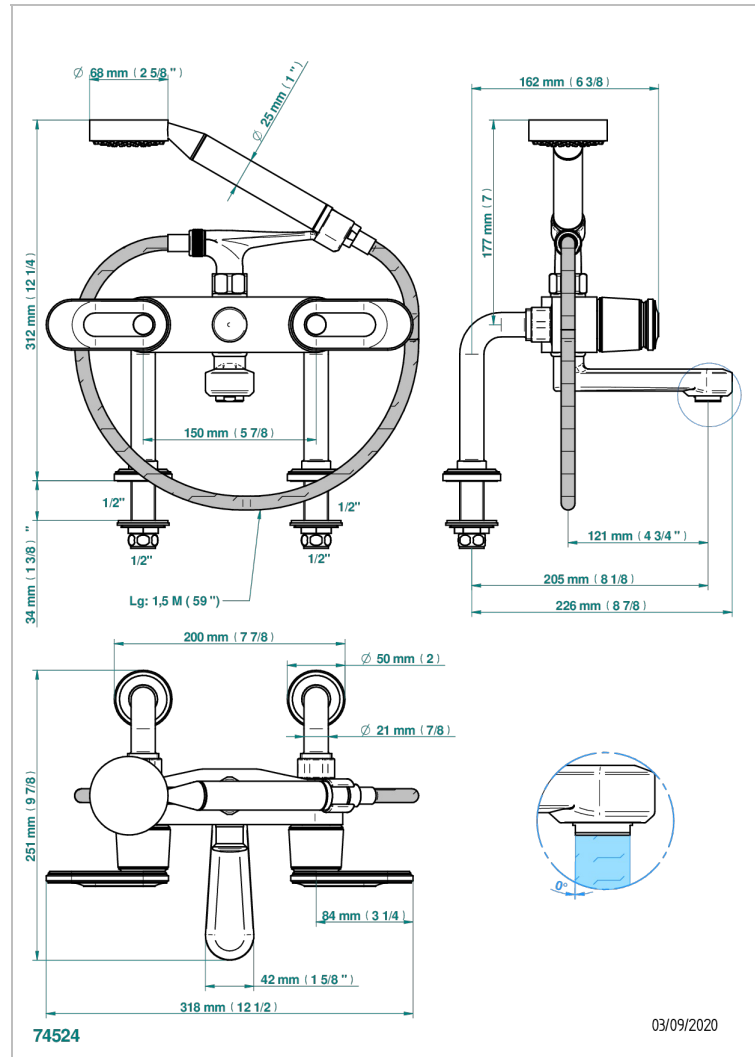

CORVAIR FIOR DI BOSCO CON MANETAS

U8L-13G

Monobloc baño/ducha 1/2" con flexo, teleducha y columnas sobre encimera

THG[®]
PARIS

CARACTERÍSTICAS

- ACS : 21ACCLY034

ESPECIFICACIONES TÉCNICAS

- Recommandé : 3 bars (max. 5 bars) - Advised : 43,5 psi (max. 72 psi)
- Bec : 35 l/min à 3 bars - Douchette : 9,5 l/min à 3 bars
- Spout : 9.26 gpm at 43.5 psi - Handshower : 2.5 gpm at 43.5 psi