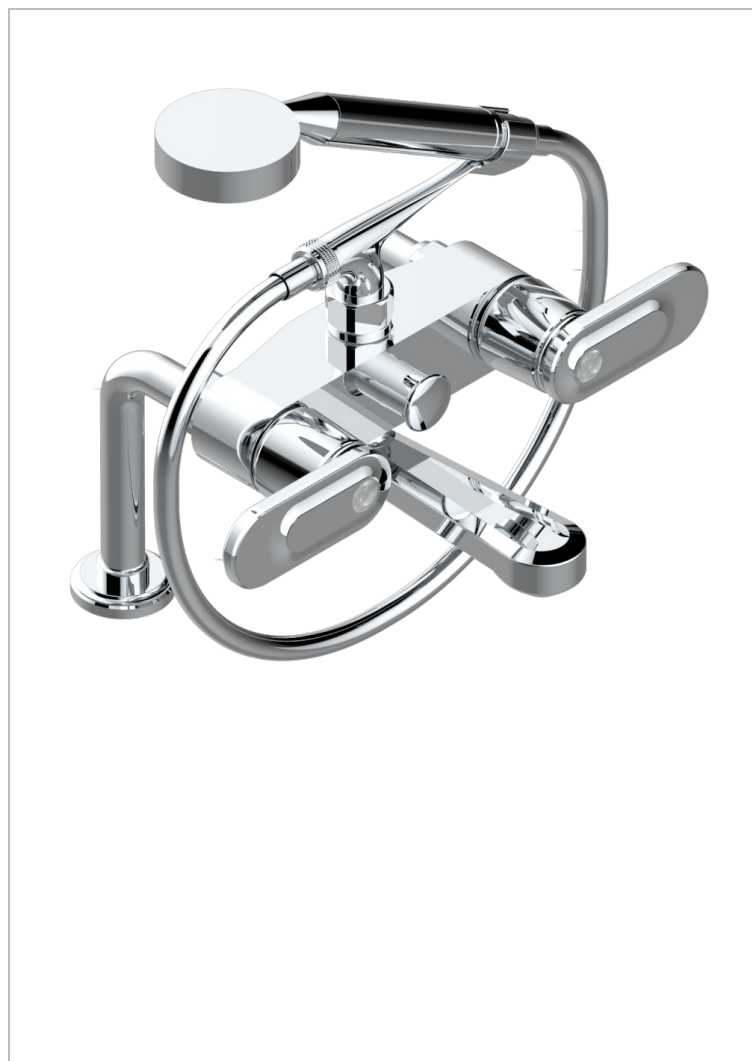

CORVAIR FIOR DI BOSCO MIT HEBEL

U8L-13G

Aufputz-wannenfüll- und brausebatterie ½" zur standmontage mit schlauch, handbrause und auflegegabel für handbrause

EIGENSCHAFTEN

- ACS : 21ACCLY034

TECHNISCHE DATEN

- Recommandé : 3 bars (max. 5 bars) - Advised : 43,5 psi (max. 72 psi)
- Bec : 35 l/min à 3 bars - Douchette : 9,5 l/min à 3 bars
- Spout : 9.26 gpm at 43.5 psi - Handshower : 2.5 gpm at 43.5 psi

ZERTIFIZIERUNGEN

VERFÜGBARE OBERFLÄCHEN

Blassgold - F30
Blassgold matt unlackiert - F31
Bronze hell - D01
Chrom - A02
Chrom matt - C02
Gold - F01

Gold matt - F07
Mattschwarz keramik - D30
Nickel matt - C01
Pvd blush - H62
Pvd blush matt - H60
Pvd bronze braun - F33