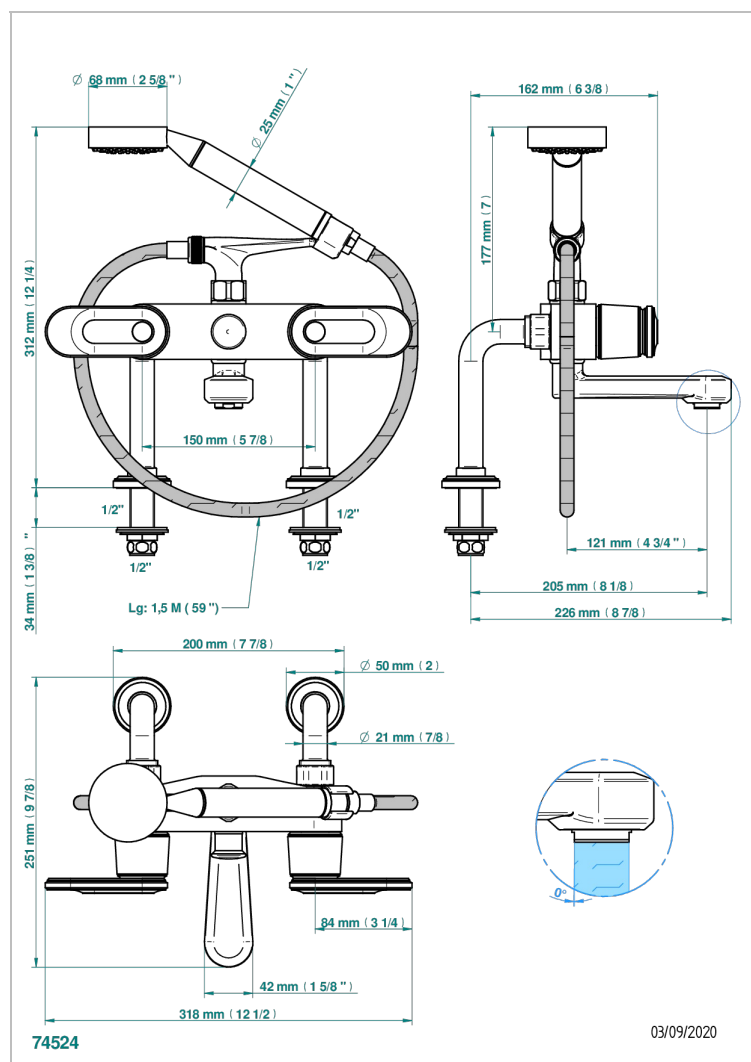

CORVAIR FIOR DI BOSCO MIT HEBEL

U8L-13G

Aufputz-wannenfüll- und brausebatterie ½" zur standmontage mit schlauch, handbrause und auflegegabel für handbrause

EIGENSCHAFTEN

- ACS : 21ACCLY034

TECHNISCHE DATEN

- Recommandé : 3 bars (max. 5 bars) - Advised : 43,5 psi (max. 72 psi)
- Bec : 35 l/min à 3 bars - Douchette : 9,5 l/min à 3 bars
- Spout : 9.26 gpm at 43.5 psi - Handshower : 2.5 gpm at 43.5 psi

ZERTIFIZIERUNGEN