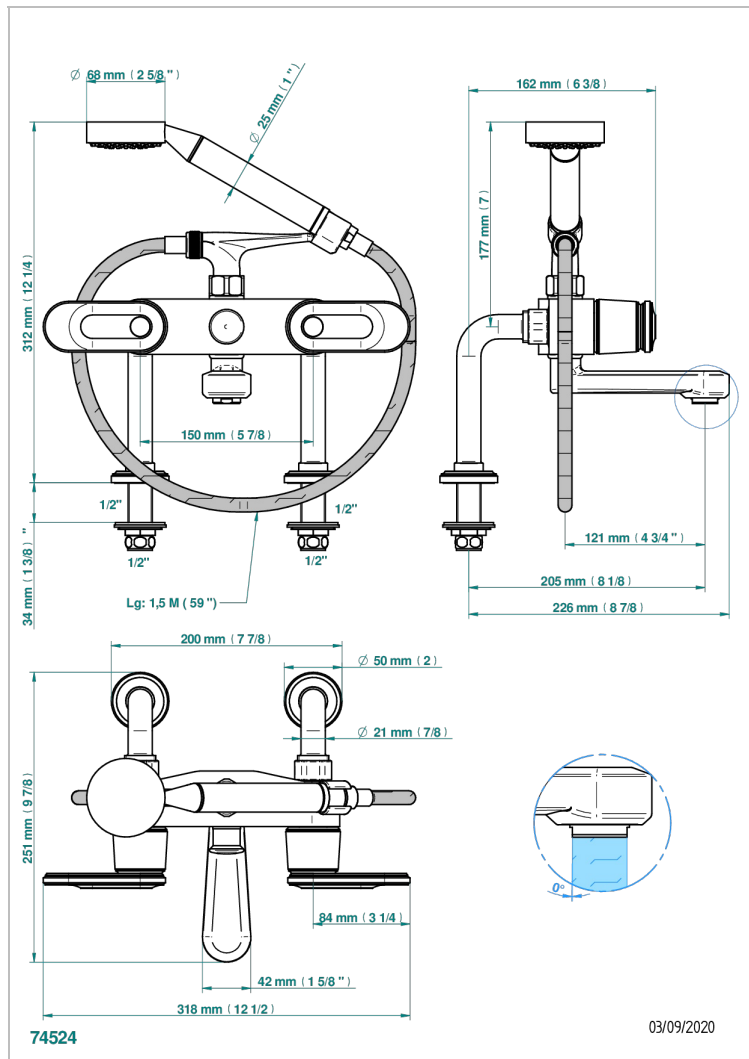

CORVAIR FIOR DI BOSCO WITH LEVER

U8L-13G

台式1/2"浴缸淋浴龙头，带软管和花洒

特色

- ACS : 21ACCLY034

技术特征

- Recommandé : 3 bars (max. 5 bars) - Advised : 43,5 psi (max. 72 psi)
- Bec : 35 l/min à 3 bars - Douchette : 9,5 l/min à 3 bars
- Spout : 9.26 gpm at 43.5 psi - Handshower : 2.5 gpm at 43.5 psi