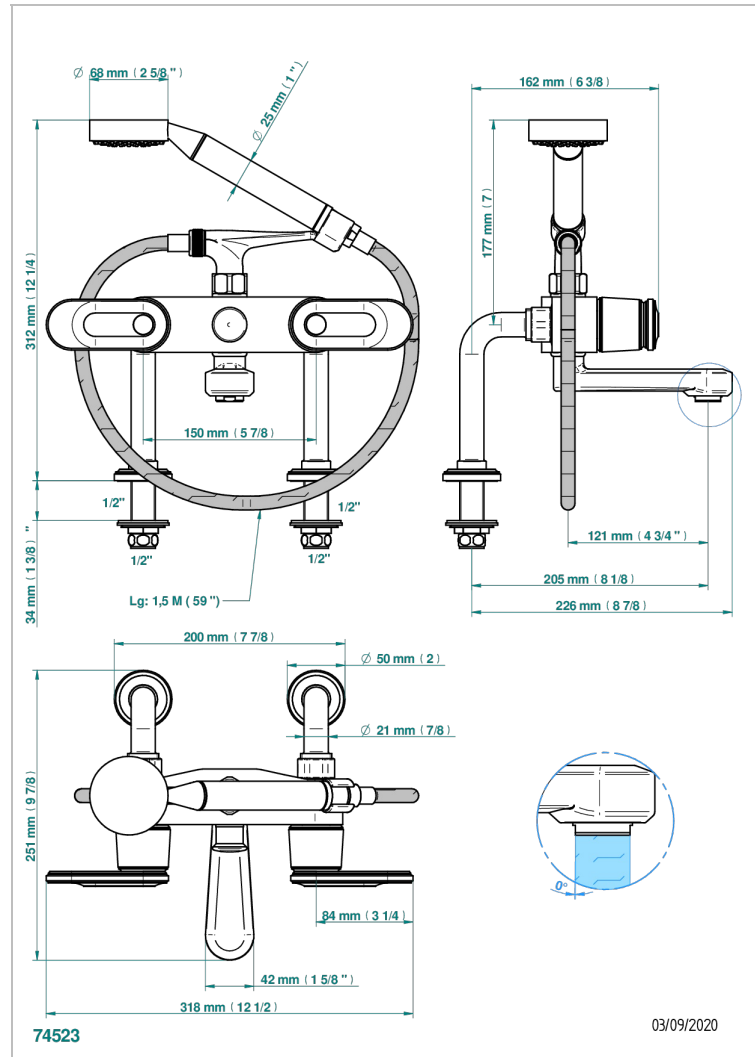

# CORVAIR PORTORO A MANETTES

U8J-13G

Mélangeur bain douche sur gorge 1/2", avec flexible et douchette

THG  
PARIS

## CARACTÉRISTIQUES

- ACS : 21ACCLY034

## SPÉCIFICATIONS TECHNIQUES

- Recommandé : 3 bars (max. 5 bars) - Advised : 43,5 psi (max. 72 psi)
- Bec : 35 l/min à 3 bars - Douchette : 9,5 l/min à 3 bars
- Spout : 9.26 gpm at 43.5 psi - Handshower : 2.5 gpm at 43.5 psi