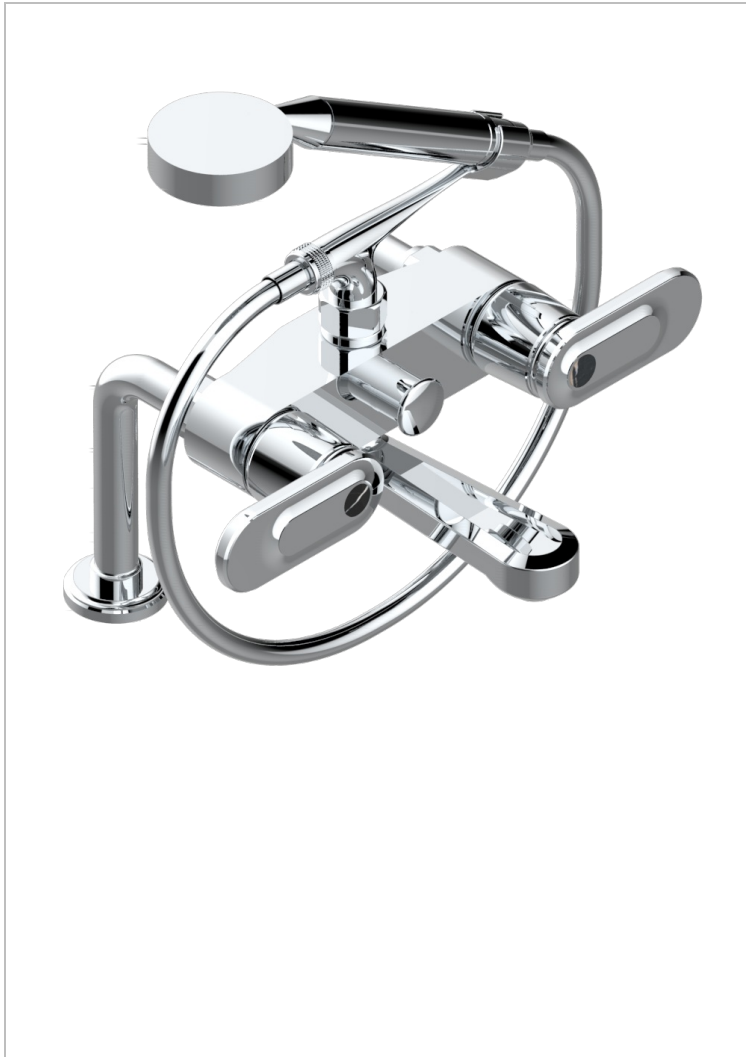

# CORVAIR PORTORO A MANETTES

U8J-13G

Mélangeur bain douche sur gorge 1/2", avec flexible et douchette

THG  
PARIS

## CARACTÉRISTIQUES

- ACS : 21ACCLY034

## SPÉCIFICATIONS TECHNIQUES

- Recommandé : 3 bars (max. 5 bars) - Advised : 43,5 psi (max. 72 psi)
- Bec : 35 l/min à 3 bars - Douchette : 9,5 l/min à 3 bars
- Spout : 9.26 gpm at 43.5 psi - Handshower : 2.5 gpm at 43.5 psi