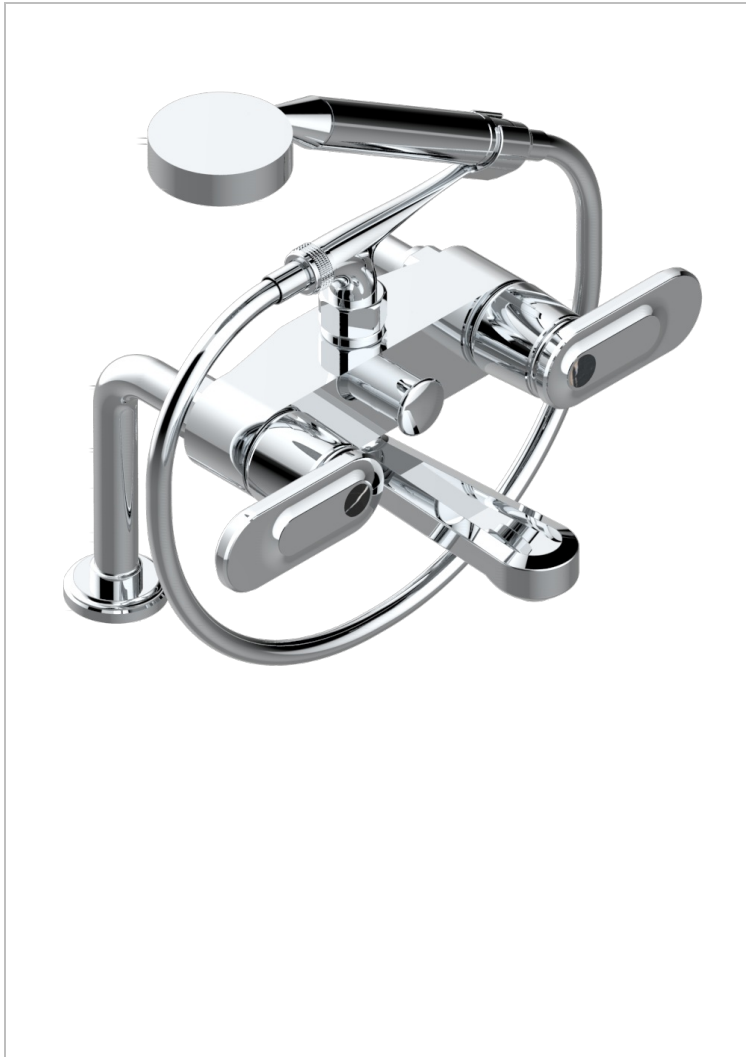

CORVAIR PORTORO CON MANETAS

U8J-13G

Monobloc baÑo/ducha 1/2" con flexo, teleducha y columnas sobre encimera

THG[®]
PARIS

CARACTERÍSTICAS

- ACS : 21ACCLY034

ESPECIFICACIONES TÉCNICAS

- Recommandé : 3 bars (max. 5 bars) - Advised : 43,5 psi (max. 72 psi)
- Bec : 35 l/min à 3 bars - Douchette : 9,5 l/min à 3 bars
- Spout : 9.26 gpm at 43.5 psi - Handshower : 2.5 gpm at 43.5 psi

ESTÁNDAR

ACABADOS DISPONIBLES

Bronce claro - D01
Cerámica negra mate - D30
Cromo - A02
Cromo mate - C02
Dorado - F01
Dorado mate - F07

Dorado pálido - F30
Dorado pálido mate (sin barniz) - F31
Níquel - B01
Níquel mate - C01
Pvd blush - H62
Pvd blush mate - H60