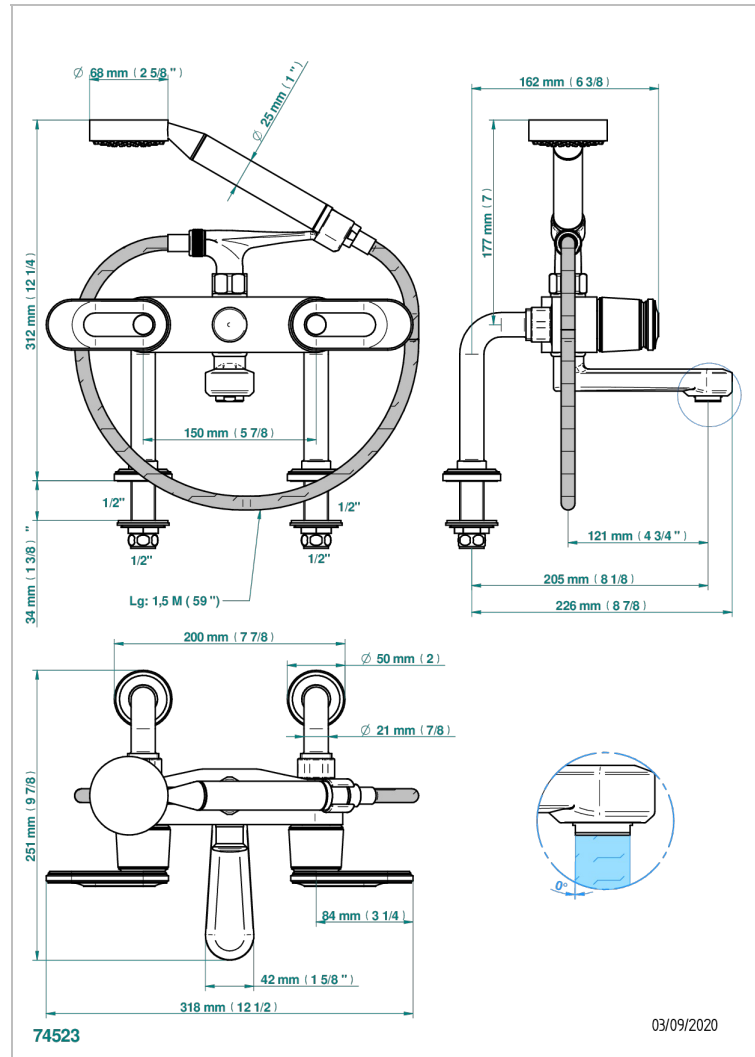

CORVAIR PORTORO CON MANETAS

U8J-13G

Monobloc baÑo/ducha 1/2" con flexo, teleducha y columnas sobre encimera

THG[®]
PARIS

CARACTERÍSTICAS

- ACS : 21ACCLY034

ESPECIFICACIONES TÉCNICAS

- Recommandé : 3 bars (max. 5 bars) - Advised : 43,5 psi (max. 72 psi)
- Bec : 35 l/min à 3 bars - Douchette : 9,5 l/min à 3 bars
- Spout : 9.26 gpm at 43.5 psi - Handshower : 2.5 gpm at 43.5 psi