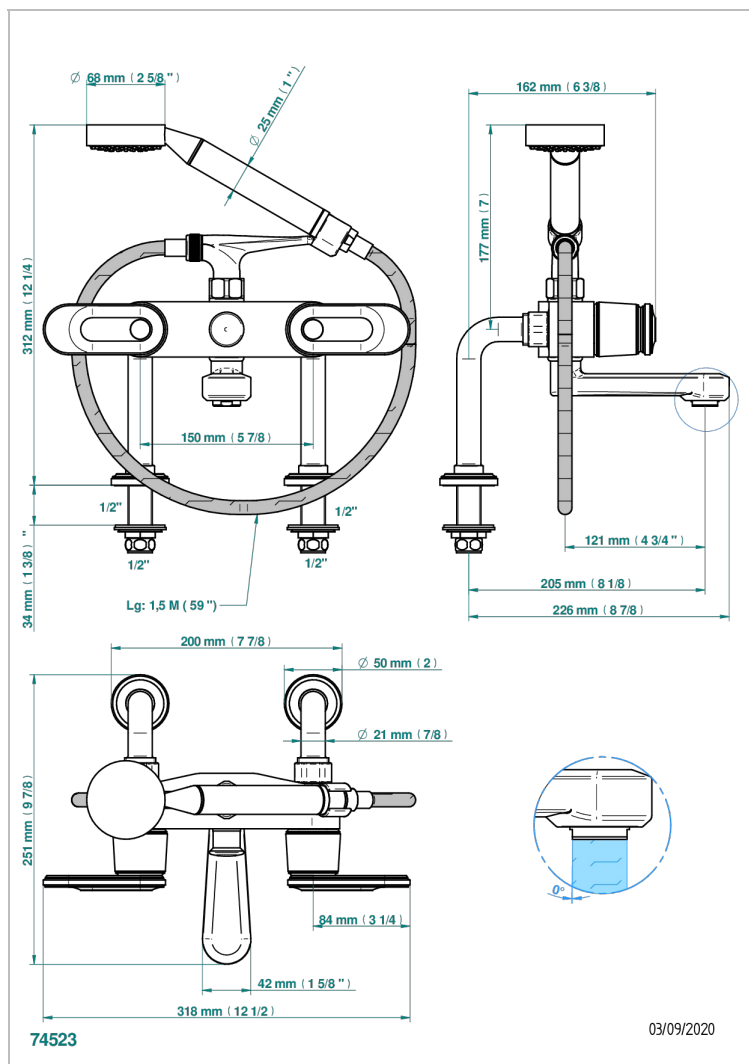

CORVAIR PORTORO WITH LEVER

U8J-13G

THG[®]
PARIS

Смеситель для ванны/душа устанавливаемый на борту на два отверстия с душем и шлангом - 150 мм между центрами

ХАРАКТЕРИСТИКИ

- ACS : 21ACCLY034

СТАНДАРТЫ

ТЕХНИЧЕСКИЕ ХАРАКТЕРИСТИКИ

- Recommandé : 3 bars (max. 5 bars) - Advised : 43,5 psi (max. 72 psi)
- Bec : 35 l/min à 3 bars - Douchette : 9,5 l/min à 3 bars
- Spout : 9.26 gpm at 43.5 psi - Handshower : 2.5 gpm at 43.5 psi

ДОСТУПНЫЕ ВАРИАНТЫ ПОКРЫТИЙ