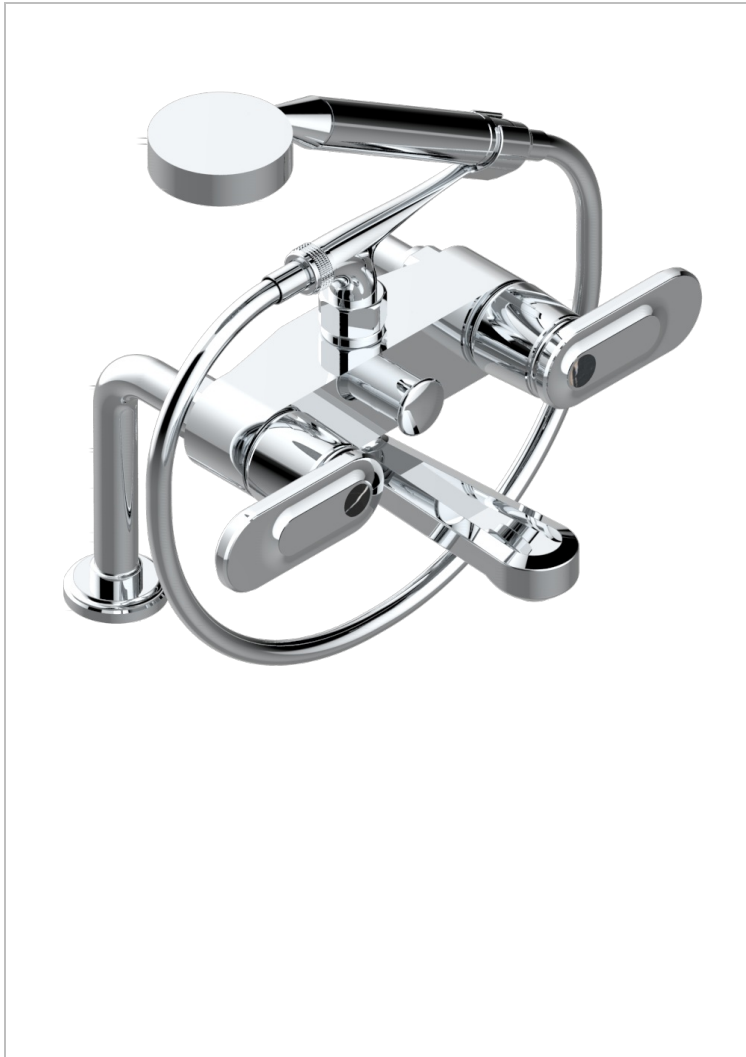

CORVAIR PORTORO A MANETTES

U8J-13G

Mélangeur bain douche sur gorge 1/2", avec flexible et douchette

THG
PARIS

CARACTÉRISTIQUES

- ACS : 21ACCLY034

CERTIFICATIONS

SPECIFICATIONS TECHNIQUES

- Recommandé : 3 bars (max. 5 bars) - Advised : 43,5 psi (max. 72 psi)
- Bec : 35 l/min à 3 bars - Douchette : 9,5 l/min à 3 bars
- Spout : 9.26 gpm at 43.5 psi - Handshower : 2.5 gpm at 43.5 psi

FINITIONS DISPONIBLES

Bronze clair - D01
Chromé - A02
Chromé mat - C02
Doré brillant - F01
Doré mat - F07
Nickel brillant - B01

Nickel mat - C01
Noir mat céramique - D30
Or pâle - F30
Or pâle mat - F31
Pvd blush - H62
Pvd blush mat - H60