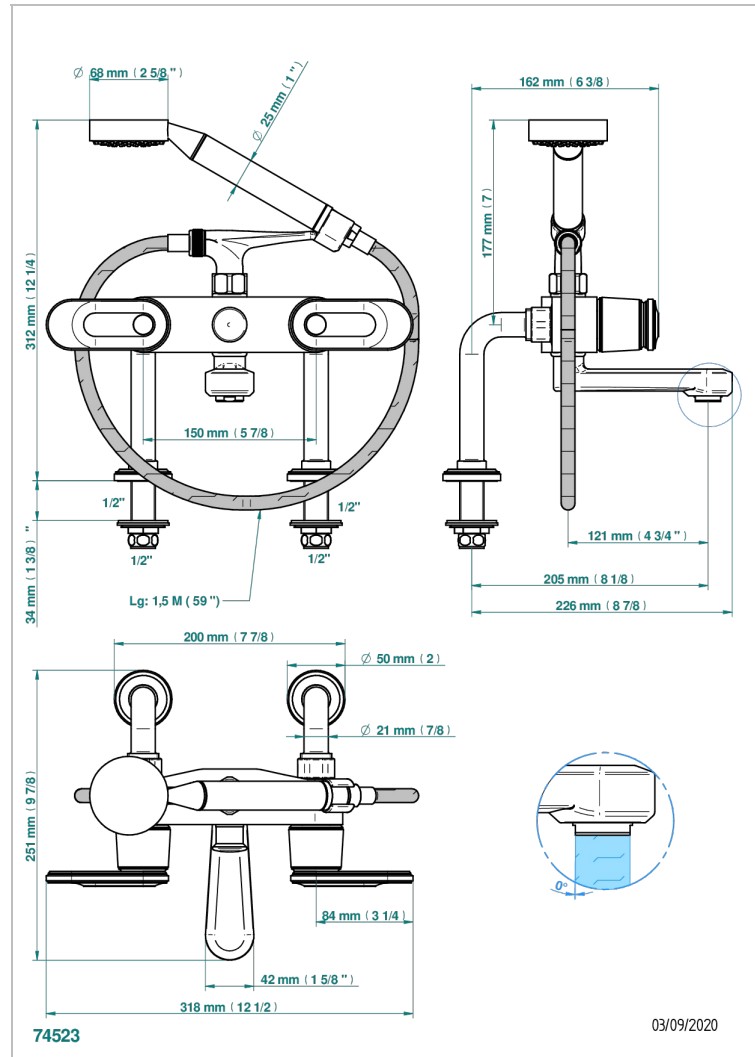

CORVAIR PORTORO A MANETTES

U8J-13G

Mélangeur bain douche sur gorge 1/2", avec flexible et douchette

THG
PARIS

CARACTÉRISTIQUES

- ACS : 21ACCLY034

CERTIFICATIONS

SPECIFICATIONS TECHNIQUES

- Recommandé : 3 bars (max. 5 bars) - Advised : 43,5 psi (max. 72 psi)
- Bec : 35 l/min à 3 bars - Douchette : 9,5 l/min à 3 bars
- Spout : 9.26 gpm at 43.5 psi - Handshower : 2.5 gpm at 43.5 psi

FINITIONS DISPONIBLES