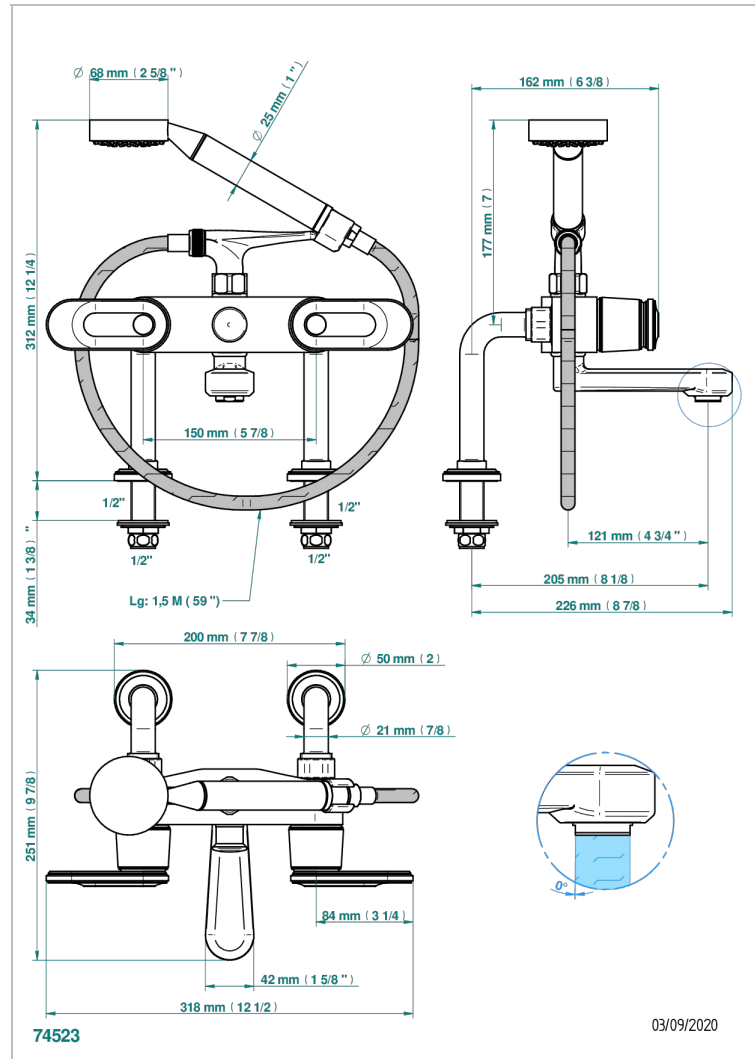

CORVAIR PORTORO CON MANETAS

U8J-13G

Monobloc baÑo/ducha 1/2" con flexo, teleducha y columnas sobre encimera

THG[®]
PARIS

CARACTERÍSTICAS

- ACS : 21ACCLY034

ESPECIFICACIONES TÉCNICAS

- Recommandé : 3 bars (max. 5 bars) - Advised : 43,5 psi (max. 72 psi)
- Bec : 35 l/min à 3 bars - Douchette : 9,5 l/min à 3 bars
- Spout : 9.26 gpm at 43.5 psi - Handshower : 2.5 gpm at 43.5 psi