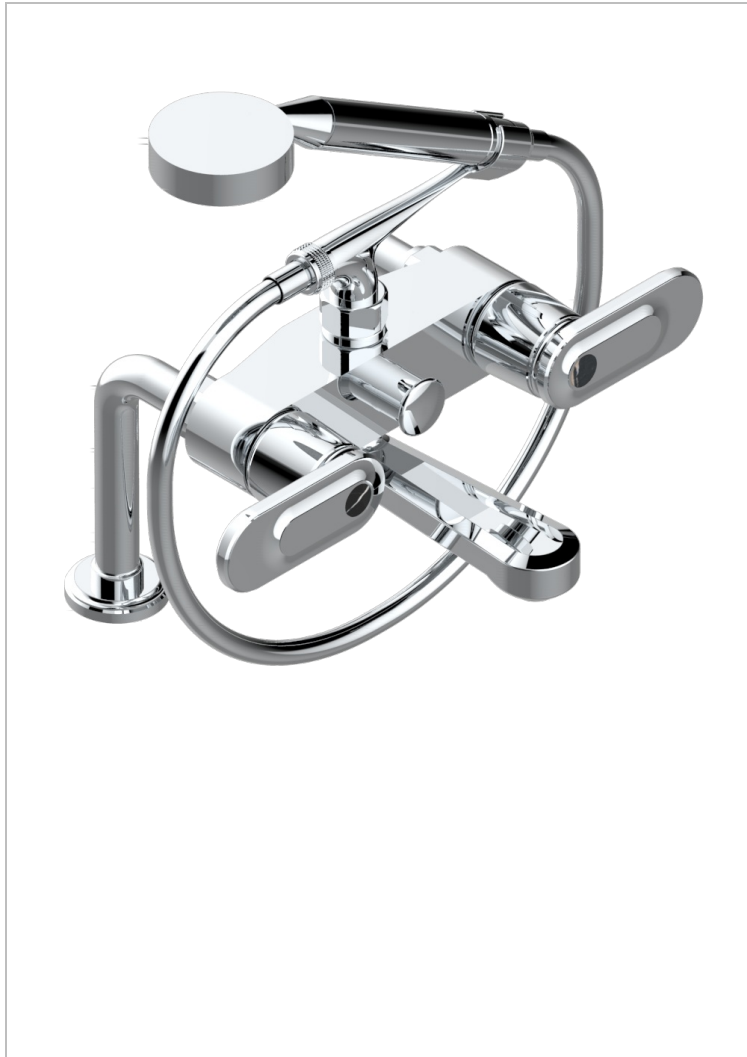

CORVAIR PORTORO CON MANETAS

U8J-13G

Monobloc baÑo/ducha 1/2" con flexo, teleducha y columnas sobre encimera

THG[®]
PARIS

CARACTERÍSTICAS

- ACS : 21ACCLY034

ESPECIFICACIONES TÉCNICAS

- Recommandé : 3 bars (max. 5 bars) - Advised : 43,5 psi (max. 72 psi)
- Bec : 35 l/min à 3 bars - Douchette : 9,5 l/min à 3 bars
- Spout : 9.26 gpm at 43.5 psi - Handshower : 2.5 gpm at 43.5 psi

ESTÁNDAR

ACABADOS DISPONIBLES

Bronce claro - D01
Cerámica negra mate - D30
Cromo - A02
Cromo mate - C02
Dorado - F01
Dorado mate - F07

Dorado pálido - F30
Dorado pálido mate (sin barniz) - F31
Níquel - B01
Níquel mate - C01
Pvd blush - H62
Pvd blush mate - H60